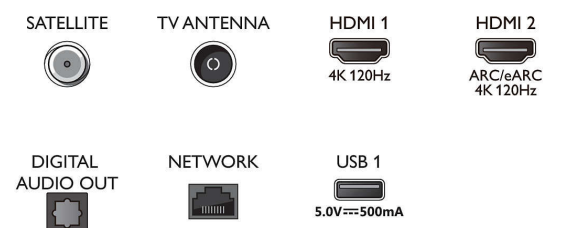

Televizor 4K Ambilight

139 cm (55") Ambilight TV Procesor P5 Perfect Picture z umetno inteligenco, Zvok Dolby Atmos, Google TV™

Specifikacije

Ambilight

- Funkcije Ambilight: Prilagoditev barvi stene, Način za salonsko vzdušje, Način igre, Ambilight Music, AmbiWakeUp, AmbiSleep, Združljivo z brezžičnimi domačimi zvočniki Philips, Animacija Ambilighta ob zagonu televizorja
- Različica Ambilighta: 3-stranski naslednje generacije

Slika/zaslon

- Velikost diagonale zaslona (v palcih): 55 palec
- Velikost diagonale zaslona (cm): 139 cm

- Zaslon: OLED-televizor 4K Ultra HD
- Ločljivost zaslona: 3840 x 2160
- Izvorna hitrost osveževanja: 120 Hz
- Slikovni procesor: Procesor P5 Perfect Picture z umetno inteligenco
- Izboljšava slike: Perfect Natural Motion, Micro Dimming Perfect, Širok barvni razpon 99 %, DCI/P3, Dolby Vision, Način A.I. PQ, Podpora za CalMAN, Način IMAX Enhanced, HDR10+ Adaptive, Filmmaker Mode, HLG (Hybrid Log Gamma)

55OLED818/12

Vhodna ločljivost zaslona

- Ločljivost – hitrost osveževanja: 576p – 50 Hz, 640 x 480 – 60 Hz, 720p – 50 Hz, 60 Hz, 1920 x 1080p – 24 Hz, 25 Hz, 30 Hz, 50 Hz, 60 Hz, 100 Hz, 120 Hz., 2560 x 1440 – 60 Hz, 120 Hz, 3840 x 2160p – 24 Hz, 25 Hz, 30 Hz, 50 Hz, 60 Hz, 100 Hz, 120 Hz.

Sprejemnik/sprejem/prenos

- Digitalni televizor: DVB-T/T2/T2-HD/C/S/S2
- Programski TV-vodnik*: 8-dnevni elektronski

Connections

Side

Bottom