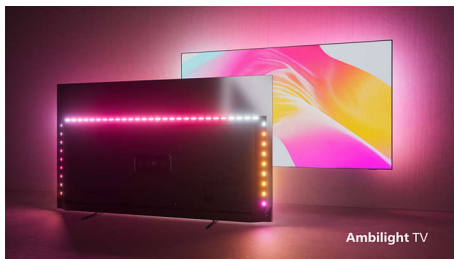

Televizor 4K Ambilight
139 cm (55") Ambilight TV Procesor P5 Perfect Picture z umetno inteligenco, Zvok Dolby Atmos, Google TV™

Značilnosti

Ambilight naslednje generacije

Pri Ambilightu naslednje generacije vas LED-sijalke za zaslonom ovijajo v sij barvite svetlobe, ki je podrobnejši, bolj viden in bolj usklajen z dogajanjem na zaslonu kot kdajkoli doslej. Poleg tega lahko prazen zaslon poživate z zbirko slik in videov iz aplikacije Aurora, ki so v siju Ambiligha še lepše.