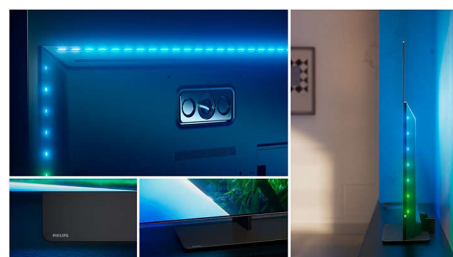

Vrhunska zasnova

Satinirano kromirano vrtljivo stojalo omogoča enostavno postavitve televizorja, temen kovinski okvir ter zasnova brez roba pa ustvarjata občutek elegance. Daljinski upravljalnik ima osvetljeno ozadje za lažje upravljanje. Embalaža televizorja je izdelana iz recikliranega kartona s potrdilom FSC in vsa priložena gradiva so natisnjena na recikliranem papirju.