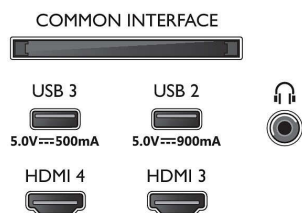

Televizor 4K Ambilight

139 cm (55") Ambilight TV Procesor P5 Perfect Picture z umetno inteligenco, Zvok Dolby Atmos, Google TV™

Specifikacije

Ambilight

- Funkcije Ambilight: Prilagoditev barvi stene, Način za salonsko vzdušje, Način igre, Ambilight Music, AmbiWakeUp, AmbiSleep, Združljivo z brezžičnimi domačimi zvočniki Philips, Animacija Ambilighta ob zagonu televizorja
- Različica Ambilighta: 3-stranski naslednje generacije

Slika/zaslon

- Velikost diagonale zaslona (v palcih): 55 palec
- Velikost diagonale zaslona (cm): 139 cm

- Zaslon: OLED-televizor 4K Ultra HD
- Ločljivost zaslona: 3840 x 2160
- Izvorna hitrost osveževanja: 120 Hz
- Slikovni procesor: Procesor P5 Perfect Picture z umetno inteligenco
- Izboljšava slike: Perfect Natural Motion, Micro Dimming Perfect, Širok barvni razpon 99 %, DCI/P3, Dolby Vision, Način A.I. PQ, Podpora za CalMAN, Način IMAX Enhanced, HDR10+ Adaptive, Filmmaker Mode, HLG (Hybrid Log Gamma)

55OLED818/12

Vhodna ločljivost zaslona

- Ločljivost – hitrost osveževanja: 576p – 50 Hz, 640 x 480 – 60 Hz, 720p – 50 Hz, 60 Hz, 1920 x 1080p – 24 Hz, 25 Hz, 30 Hz, 50 Hz, 60 Hz, 100 Hz, 120 Hz., 2560 x 1440 – 60 Hz, 120 Hz, 3840 x 2160p – 24 Hz, 25 Hz, 30 Hz, 50 Hz, 60 Hz, 100 Hz, 120 Hz.

Sprejemnik/sprejem/prenos

- Digitalni televizor: DVB-T/T2/T2-HD/C/S/S2
- Programski TV-vodnik*: 8-dnevni elektronski

Connections

Side