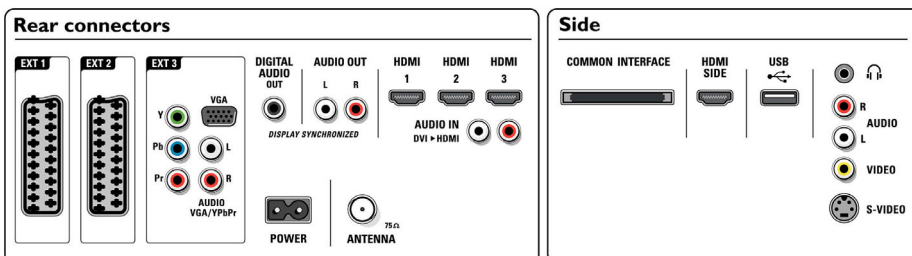

Ljud

- Uteffekt (RMS): 2 x 15 W
- Ljudsystem: Virtual Dolby Digital, BBE
- Ljudförbättring: Automatisk volymjustering, DSP (digital signalbearbetning), Dynamisk basförbättring, Grafisk equalizer, Smart Sound

Högtalare

- Inbyggda högtalare: 2

Anslutningar

- EasyLink (HDMI-CEC): Uppspelning med en knapptryckning, Ljudkontroll för systemet, Systemstandby
- Främre anslutningar/sidoanslutningar: HDMI v1.3, S-videoingång, CVBS-ingång, Audio L+R-ingång, Hörlur ut, USB
- Ext 1-SCART: Ljud v/h, CVBS-ingång/utgång, RGB
- Ext 2 SCART: Ljud v/h, CVBS-ingång/utgång, RGB
- Andra anslutningar: Analog ljudutgång vänster/höger, S/PDIF-utgång (koaxial), Common Interface
- Ext 3: YPbPr, Audio L+R-ingång, VGA PC-ingång
- Ext 4: HDMI v1.3
- Ext 5: HDMI v1.3
- Ext 6: HDMI v1.3

Effekt

- Nätström: AC 220-240 V +/- 10 %
- Omgivningstemperatur: 5 °C till 35 °C
- Strömförbrukning: 278 W

- Strömförbrukning i standby-läge: 0,15 W
- Ström (energiparläge): 190 W

Tillbehör

- Tillbehör som medföljer: Nätkabel, Snabbstartguide, Bruksanvisning, Garantiercertifikat, Fjärrkontroll, Batterier för fjärrkontrollen

Mått

- Bredd: 1163 mm
- Höjd: 712 mm
- Djup: 104 mm
- Produktvikt: 26 kg
- Höjd (med stativ): 786 mm
- Djup (med stativ): 310 mm
- Produktvikt (+stativ): 33,5 kg
- Lådbredd: 1287 mm
- Lådhöjd: 883 mm
- Låddjup: 391 mm
- Vikt inkl. förpackning: 46,2 kg
- Kompatibel med väggfäste: 400 x 400 mm

Publiceringsdatum
2023-07-31

Version: 4.0.14

EAN: 87 12581 39153 9

© 2023 Koninklijke Philips N.V.
Med ensamrätt.

Specifikationerna kan ändras utan föregående meddelande. Alla varumärken tillhör Koninklijke Philips N.V. eller sina respektive ägare.

www.philips.com