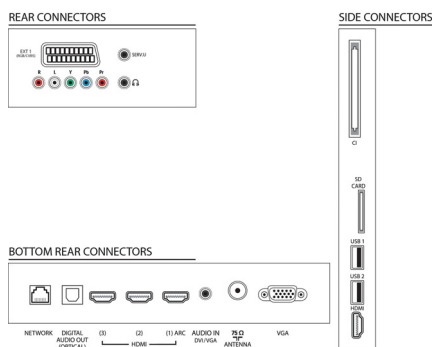

Specifikace

Ambilight

- Funkce Ambilight: Funkce přizpůsobení barvě stěn, Světelný režim Lounge
- Verze Ambilight: dvoustranný

Obraz/displej

- Poměr stran: 16:9
- Úhlopříčka obrazovky (palce): 42 palců

- Úhlopříčka obrazovky (metrická): 107 cm
- Displej: Podsvícení displeje Edge LED
- 3D: Easy3D*
- Rozlišení panelu: 1920 x 1080p
- Jas: 450 cd/m²
- Vylepšení obrazu: Pixel Precise HD, Perfect Natural Motion, Active Control + světelný senzor, Super Resolution, 600 Hz Perfect Motion Rate

- Dynamický kontrast obrazovky: 500 000 : 1
- Reakční doba (typická): 2 ms
- Nejvyšší poměr svítivosti: 65 %

Podporovaná rozlišení

- Vstupy z počítače: až 1920 x 1080 při 60 Hz
- Video vstupy: 24, 25, 30, 50, 60 Hz, až 1920 x 1080p