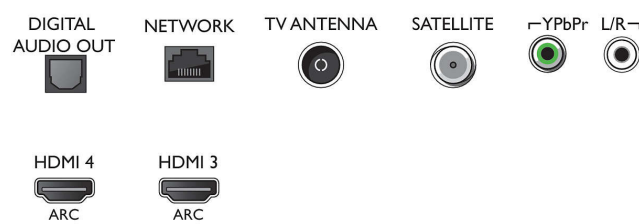

Tunn Android LED-TV med 4K UHD

189 cm (75 tum) Ambilight-TV 1700 Picture Performance Index, HDR Plus, P5 Perfect Picture Engine

75PUS7803/12

Specifikationer

Ambilight

- Funktioner för Ambilight: Inbyggd Ambilight + hue, Ambilight Music, Spelläge, Går att anpassa till väggens färg, Loungeläge
- Ambilight-version: Tresidig

Bild/visning

- Bildförhållande: 16:9
- Diagonal skärmstorlek (tum): 75 tum
- Diagonal skärmstorlek (metrisk): 189 cm
- Display: 4K Ultra HD LED
- Bildförbättring: Ultra Resolution, Micro Dimming

- Pro, 1 700 PPI
- Skärmlösning: 3840 x 2160

Bildskärmsupplösningar som stöds

- Datoringångar på HDMI1/2: Upp till 4K UHD, 3840 x 2160, vid 60 Hz, Stöd för HDR, HDR10/HLG
- Datoringångar på HDMI3/4: Upp till 4K UHD, 3840 x 2160, vid 60 Hz
- Videoingångar på HDMI1/2: Upp till 4K UHD, 3840 x 2160, vid 60 Hz, Stöd för HDR, HDR10/HLG
- Videoingångar på HDMI3/4: Upp till 4K UHD, 3840

x 2160, vid 60 Hz

Mottagare/mottagning/sändning

- Digital-TV: DVB-T/T2/T2-HD/C/S/S2
- Videouppspelning: NTSC, PAL, Secam
- MPEG-stöd: MPEG2, MPEG4
- TV-programguide*: 8-dagars elektronisk programguide
- Signalstyrkeindikering
- Text-TV: 1000 sidor hypertext
- HEVC-stöd

Connections

Side

Bottom