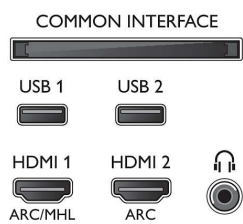

Tunn Android LED-TV med 4K UHD

189 cm (75 tum) Ambilight-TV 1700 Picture Performance Index, HDR Plus, P5 Perfect Picture Engine

75PUS7803/12

Specifikationer

Ambilight

- Funktioner för Ambilight: Inbyggd Ambilight + hue, Ambilight Music, Spelläge, Går att anpassa till väggens färg, Loungeläge
- Ambilight-version: Tresidig

Bild/visning

- Bildförhållande: 16:9
- Diagonal skärmstorlek (tum): 75 tum
- Diagonal skärmstorlek (metrisk): 189 cm
- Display: 4K Ultra HD LED
- Bildförbättring: Ultra Resolution, Micro Dimming

- Pro, 1 700 PPI
- Skärmlösning: 3840 x 2160

Bildskärmsupplösningar som stöds

- Datoringångar på HDMI1/2: Upp till 4K UHD, 3840 x 2160, vid 60 Hz, Stöd för HDR, HDR10/HLG
- Datoringångar på HDMI3/4: Upp till 4K UHD, 3840 x 2160, vid 60 Hz
- Videoingångar på HDMI1/2: Upp till 4K UHD, 3840 x 2160, vid 60 Hz, Stöd för HDR, HDR10/HLG
- Videoingångar på HDMI3/4: Upp till 4K UHD, 3840

x 2160, vid 60 Hz

Mottagare/mottagning/sändning

- Digital-TV: DVB-T/T2/T2-HD/C/S/S2
- Videouppspelning: NTSC, PAL, Secam
- MPEG-stöd: MPEG2, MPEG4
- TV-programguide*: 8-dagars elektronisk programguide
- Signalstyrkeindikering
- Text-TV: 1000 sidor hypertext
- HEVC-stöd

Connections

Side