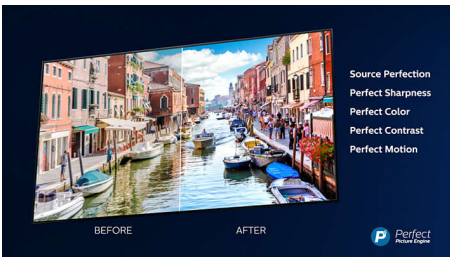

P5 Perfect Picture Engine

Philips P5 Perfect Picture Engine ger en bild som är lika briljant som innehållet på TV:n. Detaljerna har mer djup. Du får livfulla färger och hudtonerna blir mer naturliga. Kontrasten är så tydlig att du känner alla detaljer. Rörelser blir dessutom så jämna att du aldrig tappar bort bollen, hur snabbt spelet än är.

4K Ultra HD

Ultra HD ger fyra gånger så hög upplösning som vanlig Full HD. Skärmen lysas upp av över 8 miljoner pixlar och vår Ultra Resolution-

teknik som förbättrar upplösningen. Du får bättre bildkvalitet oberoende av innehåll och en skarpare bild med överlägset djup, kontrast, naturliga rörelser och livfulla detaljer.