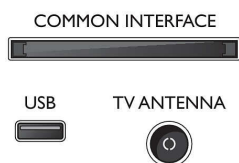

Napajanje

- Omrežno napajanje: 220–240 V AC, 50/60 Hz
- Temperatura okolja: 5 °C do 35 °C
- Funkcije varčevanja z energijo: Časovnik za samodejni izklop, Način Eco, Izklop slike (za radio)

Dodatna oprema

- Priložena dodatna oprema: Daljinski upravljalnik, 2 bateriji AAA, Napajalni kabel, vodnik za hiter začetek, Brošura s pravnimi in varnostnimi informacijami, Namizno stojalo

Zasnova

- Barve televizorja: Bleščeče črn plastičen okvir
- Zasnova stojala: Bleščeče stojalo z utorom

Dimenzije

- Širina izdelka: 732,6 mm
- Višina izdelka: 436,0 mm
- Globina izdelka: 81,1 mm
- Teža izdelka: 3,9 kg
- Širina izdelka (s stojalom): 732.6 mm
- Višina izdelka (s stojalom): 453.9 mm
- Globina izdelka (s stojalom): 166.5 mm
- Teža izdelka (s stojalom): 4.0 kg
- Širina škatle: 798.0 mm
- Višina škatle: 520.0 mm
- Globina škatle: 133.0 mm
- Teža vključno z embalažo: 5,7 kg
- Širina stojala: 550.8 mm
- Višina stojala: 17.9 mm
- Globina stojala: 166.5 mm

- Združljiv s stenskim nosilcem: X= 100 mm

Connections

Side