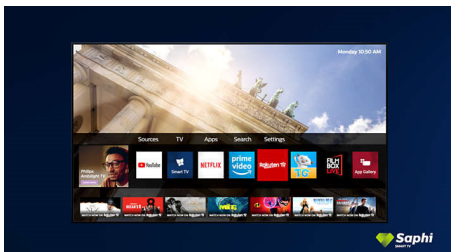

Saphi Smart TV

SAPHI je brz i intuitivan operacijski sustav koji uporabu Smart TV uređaja tvrtke Philips pretvara u pravi užitek. Uživajte u odličnoj kvaliteti slike i pristupu jasnom izborniku utemeljenom na ikonama jednim gumbom. S lakoćom upravljajte televizorom i brzo se krećite do popularnih Philips Smart TV aplikacija među kojima su