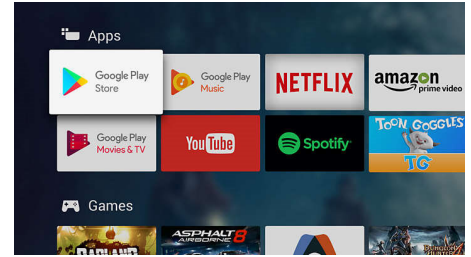

TV-inhoud

Breid het gewone aanbod TV-programma's uit met Google Play Store en Philips App Gallery. Geniet eindelijk van films, TV, muziek, apps en games online. Nog meer voordelen.

AI-spraakbediening.

Bedien uw Philips Android TV met uw stem. Wilt u gamen, Netflix kijken of content en apps zoeken in de Google Play Store? Vraag het uw televisie. U kunt ook alle met Google Assistant compatibele Smart Home-apparaten met uw stem bedienen. Dim bijvoorbeeld de lampen tijdens een filmavondje of stel de thermostaat in, zonder op te staan. U hoeft nooit meer op zoek naar de afstandsbediening. U kunt nu uw Philips Smart TV bedienen met uw stem via apparaten die compatibel zijn met Alexa, zoals Amazon Echo. Zet uw TV aan, kies een andere zender, schakel naar uw gameconsole en veel meer met Alexa.

Perfect Natural Reality

Perfect Natural Reality. Meer diepte, meer details

Heldere dialogen

Heldere dialogen. Subtiële details. Indrukwekkende effecten.

Gedetailleerde audio

Gedetailleerde audio van een geïntegreerde woofer en tweeters

Elegant design.

Elegant design. Dunne metalen rand en voet.