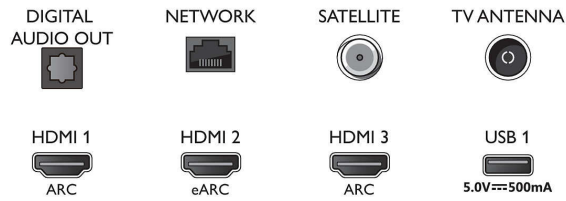

Beeld/scherm

- Beeldformaat: 16:9
- Schermdiagonaal (inch): 70 inch

- Schermdiagonaal (centimeters): 177 cm
- Display: 4K Ultra HD-LED
- Schermresolutie: 3840 x 2160
- Beeldengine: P5 Perfect Picture Engine
- Beeldverbetering: Ultra-resolutie, Dolby Vision, HDR10+, ISF-kleurbeheer, Micro Dimming Pro
- Schermdiagonaal (inch): 70 inch

Bottom

4K UHD LED Android TV

TV met 3-zijdige Ambient Light Voornaamste HDR-indelingen ondersteund, P5 Perfect Picture Engine, Android TV van 177 cm (70")

Specificaties

- Signaalsterkte-indicator
- Teletekst: 1000 pagina's Hypertext
- HEVC-ondersteuning