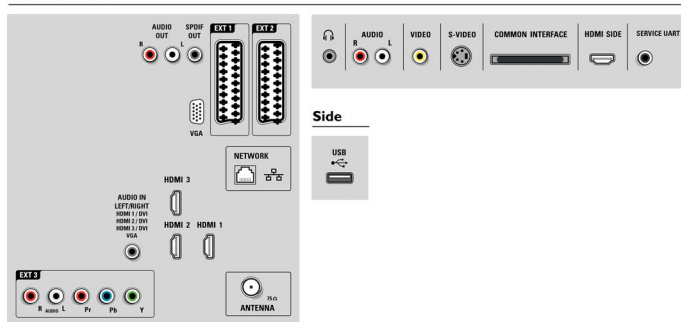

Δέκτης/Λήψη/Μετάδοση

- Είσοδος κεραίας: Ομοαξονική 75 ohm (IEC75)
- Ζώνες δέκτη: Hyperband, S-Channel, UHF, VHF
- TV system (Τηλεοπτικό σύστημα): DVB COFDM 2 K/8 K
- Ψηφιακή τηλεόραση: DVB-T MPEG4*, DVB-C MPEG4*
- Αναπαραγωγή βίντεο: NTSC, SECAM, PAL

Εφαρμογές πολυμέσων

- Συνδέσεις πολυμέσων: Ethernet-UTP5, USB
- Φορμά αναπαραγωγής: MP3, WMA v2 έως v9.2, Αρχεία προβολής slide (.alb), Ακίνητες εικόνες JPEG, MPEG1, MPEG2, MPEG4, AVI, H.264/MPEG-4 AVC, MPEG-Program-stream PAL, WMV9/VC1

Άνεση

- Προστασία παιδιών: Κλείδωμα για τα παιδιά +Γονικός Έλεγχος
- Ευκολία εγκατάστασης: Αυτόματη ονομασία προγραμμάτων, Αυτόματη ρύθμιση καναλιών, Σύστημα αυτόματου συντονισμού (ATS), Autostore, Μικροσυντονισμός, Ψηφιακός συντονισμός PLL, Plug & Play
- Ευκολία στη χρήση: Αυτόμ. διατήρηση έντασης (AVL), Ένταση ήχου Δέλτα ανά προϋθμιση, Λίστα προγραμμάτων, Βοηθητικός οδηγός ρυθμίσεων, Πλαϊνό χειριστήριο, Εγχειρίδιο χρήσης στην οθόνη, Κουμπί Home ενός πατήματος, Επιλογή αγαπημένου προγράμματος
- Ρολόι: Χρονοδιακόπτης αυτόματης διακοπής λειτουργίας
- Ρυθμίσεις φορμά οθόνης: Αυτόματο φορμά, Διεύρυνση 16:9, Super Zoom, Ευρεία οθόνη,

Rear connectors