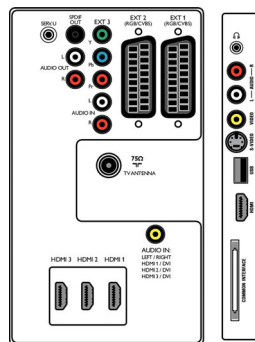

- Компютърни формати: 640 x 480, 60, 72, 75, 85Hz, 800 x 600, 60, 72, 75, 85 Hz, 1024 x 768, 60, 70, 75, 85 Hz, 1920 x 1080i, 60Hz, 1920 x 1080p, 60Hz, През входа за HDMI/DVI,
- Видео формати: 480i, 60 Hz, 480p, 60 Hz, 576i, 50 Hz, 576p, 50 Hz, 720p, 50, 60 Hz, 1080i, 50, 60 Hz, 1080p, 24, 50, 60 Hz, 1080p, 24, 25, 30 Hz

Тuner / Приемане / Предаване

- Вход за антена: 75 ома коаксиален (IEC75)
- Обхвати на тунера: Хипербанд, S-Channel, UHF, VHF
- Телевизионна система: PAL I, PAL B/G, PAL D/K, SECAM B/G, SECAM D/K, SECAM L/L', DVB COFDM 2K/8K

- Цифров телевизор: DVB наземна*
- Възпроизвеждане на видео: NTSC, SECAM, PAL
- Дисплей на тунера: PLL

Мултимедийни приложения

- Съединители за мултимедия: USB
- Формати на възпроизвеждане: MP3, Файлове за слайдшоу (.alb), Снимки във формат JPEG

Комфорт

- Защита за деца: Заключване за деца+родителски контрол
- Лесно инсталиране: Автоматично задаване на име на програма, Автом. инсталиране на канали (ACI), Система за автоматично настройване (ATS), Автоматично запаметяване, Фина настройка, PLL цифрова настройка, Plug & Play
- Лесна употреба: 4 списъка с предпочитани, Автом. изравн. на звука (AVL), Delta сила според настройка, Графичен потребителски интерфейс, Екранно меню, Списък на програмите, Съветник за помощ при настройки, Страничен регулатор
- Часовник: Таймер за заспиване, Будилник
- Настройки на формата на екрана: 4:3, Авто