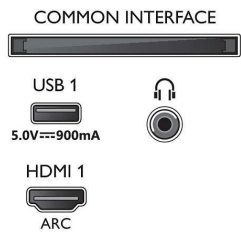

Käsittely

- Käsittelyteho: Quad Core

Ääni

- Lähtöteho (RMS): 20 W

Connections

Side

Bottom

4K UHD LED Android TV

146 cm (58") Ambilight TV Tukee keskeisiä HDR-muotoja, P5 Perfect -kuvajärjestelmä, Android TV / AI-ääni-ohjaus

58PUS8555/12

Tekniset tiedot

- Kaiutinkoonpano: 2 x 10 W:n koko äänialueen kaiutinta
- Äänenparannus: Automaattinen äänivoimakkuuden säätö, Dolby Atmos, 5-kaistainen taajuuskorjain, Tekoälyllä luotu ääni, Bassotehostus, Selkeä puhe, Yökuuntelutila