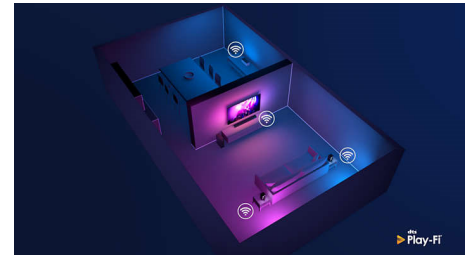

DTS Play-Fi

Philips-televisioiden DTS Play-Fi -toiminnolla voit yhdistää television yhteensopiviin kaiuttimiin missä tahansa huoneessa. Onko keittiössä langattomat kaiuttimet? Voit kuunnella elokuvaa, kun teet välipalaa, tai seurata urheiluselostusta, kun haet juotavaa.