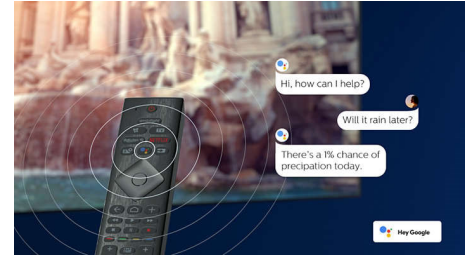

4K UHD HDR

Philips 4K UHD -TV:si tukee kaikkia keskeisiä HDR-muotoja, esimerkiksi HDR10+ ja Dolby Vision. Olipa kyse suosikkisarjasta tai uusimmasta videopelistä, varjot näkyvät syvemmin, kirkkaat pinnat loistavat ja värit näkyvät todellisina.

Ääniajustaja

Ohjaa äänelläsi Philips Android TV:n palveluita, kuten pelejä ja Netflix-toistoa sekä sisältöjen ja sovelluksien hakua Google Play Kaupasta. Voit käyttää ääniohjausta myös Google Assistant -yhteensopivien laitteiden hallintaan, kuten valaistuksen himmentämiseen tai asunnon lämmityksen säätämiseen. Kaikki tämä omalta kotisohvaltasi. Sinun ei enää tarvitse etsiä kaukosäädintä. Voit nyt ohjata Philips Smart TV:tä äänelläsi Alexa-yhteensopivilla laitteilla, kuten Amazon Echolla. Voit avata TV:n, vaihtaa kanavaa tai käyttää pelikonsolia Alexan avulla.