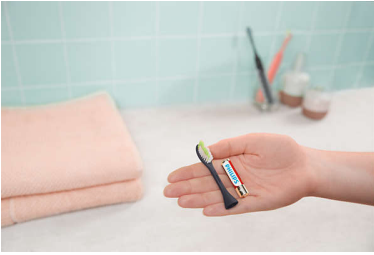

PHILIPS

Testina per
spazzolino

Philips One by
Sonicare

2 testine per il tuo One

One significa migliore pulizia

One significa più colori

BH1022/02

One per la tua pulizia dei denti

Pratica

- Abbonamento per One per mantenere il tuo spazzolino come nuovo

Più colori

- Un colore per ogni stile

In evidenza

Spazzola per 90 giorni

Con One esegui la pulizia dei denti per 90 giorni con una sola batteria AAA, il che corrisponde a tre mesi di sorriso più bianco e luminoso.

Buone vibrazioni

Pensa One come a una versione potenziata del tuo spazzolino manuale. Le microvibrazioni e le setole sagomate puliscono e lucidano delicatamente i denti con il semplice tocco di un pulsante.

Un colore per ogni stile

Da rosso corallo a blu scuro, da giallo a verde menta, scegli il colore che più si adatta al tuo stile. Puoi combinare le parti e abbinare la testina all'impugnatura creando la tua combinazione di colori.