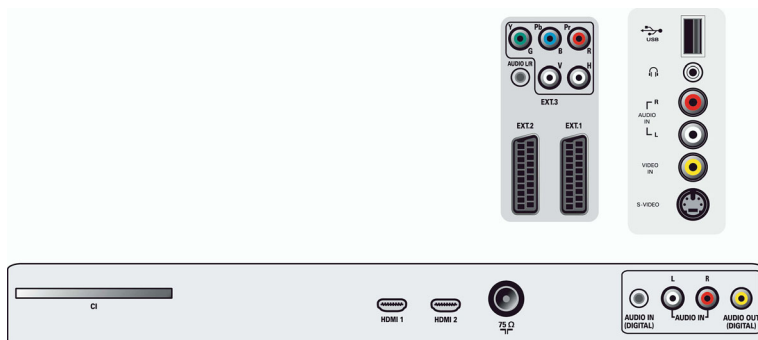

Lyd

- Utgangseffekt (RMS): 2 x 15 W
- Lydsystem: Virtual Dolby Digital
- Lydforbedring: Digital signalbehandling, Dynamisk bassforbedring, Grafisk equaliser

Høytalere

- Innebygde høytalere: 2
- Høytalertyper: Dome diskant-høytalere

Tilkoblingsmuligheter

- Front-/sidetilkoblinger: Audio v/h inn, CVBS inn, Hodetelefonutgang, S-video inn, USB
- Ext 1 Scart: Audio v/h, CVBS inn/ut, RGB
- Ext 2 Scart: Audio v/h, CVBS inn/ut, RGB, S-video inn
- Andre tilkoblinger: Analog audio venstre/høyre ut, S/PDIF inn (koaksial), S/PDIF ut (koaksial)
- Ext 3: YPbPr
- Ext 4: HDMI
- Ext 5: HDMI

Drift

- Strømnett: AC 220-240 V +/- 10 %
- Omgivelsestemperatur: 5 °C til 40 °C
- Effektforbruk: 163 W
- Effektforbruk i standby: < 1 W

Tilbehør

- Vedlagt tilbehør: Bordstativ, Nettledning, Brukerhåndbok, Registreringskort, Garantisertifikat, Fjernkontroll, Batterier til fjernkontroll
- Ekstrautstyr: Gulvstativ

Mål

- Bredde, apparat: 934,5 millimeter
- Høyde, apparat: 625,6 millimeter
- Dybde, apparat: 118,3 millimeter
- Produktvekt: 20,6 kg
- Bredde, apparat (med stativ): 934,5 millimeter
- Høyde, apparat (med stativ): 688,2 millimeter
- Dybde, apparat (med stativ): 264,5 millimeter
- Produktvekt (+stativ): 27,6 kg
- Eskebredde: 1000 millimeter
- Eskehøyde: 701 millimeter
- Eskedybde: 289 millimeter
- Vekt, inkl. emballasje: 34 kg
- Veggfeste-kompatibel: 600 x 400 mm

Utgivelsesdato
2023-08-01

Versjon: 4.0.9

EAN: 87 12581 30190 3

© 2023 Koninklijke Philips N.V.
Alle rettigheter forbeholdt.

Spesifikasjonene kan endres uten varsel. Varemerker tilhører Koninklijke Philips N.V. eller deres respektive eiere.

www.philips.com