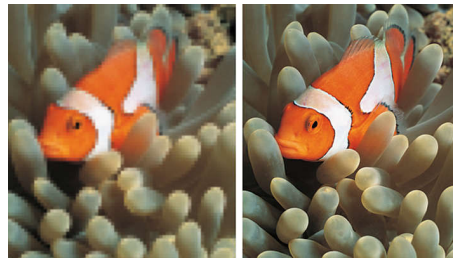

Pixel Plus 2 HD

Pixel Plus 2 HD gir bildet utrolig skarphet, naturlig detaljgjengivelse, større dybde, levende farger og jevne og naturlige bevegelser fra vanlige TV-signaler, High Definition-signaler og multimediekilder. Hver piksel i det innkommende bildet forbedres slik at de står bedre til pikslene rundt og gir et mer naturlig bilde. Bilderester i komprimert multimedieinnhold spores og reduserer slik at bildet blir klart og knivskarpt. Digital støyreduksjon sørger for jevne og knivskarpe bilder.

Dynamisk kontrastforbedring

Du vil ha en LCD-flatskjerm med høyest mulig kontrast, levende bilder og en bred visningsvinkel. Philips dynamisk kontrastforbedring bruker videobehandling og unik teknologi for demping av bakbelysning. Det sørger for dype og ekte svarte nivåer med flere detaljer. Dempingen av bakbelysningen øker kontrasten opptil 5 ganger*, samtidig forbedres også visningsvinkelen. Det gir et klart og naturtro bilde med høy kontrast og levende farger, (* faktor mellom 2 og 5, avhengig av skjermtype og bildeinnhold).

Digital Natural Motion

Philips utviklet Digital Natural Motion for å fjerne stroboskopeffekter for bevegelige motiver. Digital Natural Motion beregner

37PFL7562D/10

bevegelsen i bildet og korrigerer for motivets hastighet og retning både i kringkastings- og filmmateriale (for eksempel DVD). Resultatet er jevn bevegelsesgjengivelse og enestående skarphet som bidrar til å bedre seeropplevelsen.

Virtual Dolby Surround

Virtual Dolby Surround er en behandlingsteknologi for å forbedre surround-lydeffekter. Den skaper en følelse av Dolby Pro Logic uten at det er nødvendig med ekstra bakhøytalere. Du blir totalt oppslukt av TV-opplevelsen.

Kompakt og tynn utforming

Denne utformingen understreker en slank, kompakt stil som sparer plass og passer inn overalt.

Vedlagt bordstativ

Bordstativ med matchende design følger med settet.

2 HDMI-innganger

HDMI oppretter en ukomprimert digital RGB-tilkobling fra kilden til skjermen. Ved å fjerne konvertering til et analogt signal, gir det et plettfritt bilde. Signalet som opprettholdes, reduserer flimrer og gir et renere bilde. HDMI kommuniserer intelligent den høyeste utgangsopløsningen med kildeenheten. HDMI-inngangen er fullstendig bakoverkompatibel med DVI-kilder, men omfatter digital lyd. HDMI bruker HDCP-kopibeskyttelse. Med 2 HDMI-innganger kan du koble til flere HD-kilder, for eksempel en HD-set-top-boks, og en Blu-ray-spiller. TVen er forberedt på HD-fremtiden.