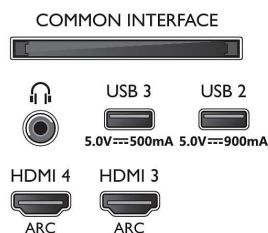

Procesor

- Výkon procesora: Štyri jadrá

Zvuk

- Audio: 2.1-kanálová konfigurácia, Výstupný výkon: 70 W (RMS)
- Konfigurácia reproduktorov: 4 x stredo-výškový reproduktor s výkonom 10 W, basový reproduktor s výkonom 30 W
- Kodek: AC-4, Dolby Atmos, DTS-HD (M6), Dolby Digital MS12 V2.5
- Zlepšenie kvality zvuku: Zvuk s umelou inteligenciou, Čisté dialógy, Dolby Atmos,

Connections

Side

Bottom

Technické údaje

Zlepšenie basov Dolby, Vyrovnávanie hlasitosti Dolby, Nočný režim, A.I. (umelá inteligencia) EQ, DTS Play-Fi, Prispôsobenie zvuku Mimi

Pripojiteľnosť

- Počet pripojení HDMI: 4
- Funkcie HDMI: 4K, Audio Return Channel
- EasyLink (HDMI-CEC): Prepájanie cez diaľkové ovládanie, Systémové ovládanie zvuku, Pohotovostný režim systému, Prehrávanie jedným dotykcom
- Počet konektorov USB: 3
- Bezdrôtové pripojenie: Wi-Fi 802.11ac, 2 x 2, dvojpásmové, Bluetooth 5.0
- Iné pripojenia: Common Interface Plus (CI+), Digitálny zvukový výstup (optický), Ethernet-LAN RJ-45, Slúchadlový výstup, Konektor satelitu, Servisný konektor
- HDCP 2.3: Áno na všetkých konektoroch HDMI
- HDMI ARC: Áno pre všetky porty
- Funkcie HDMI 2.1: eARC v HDMI 2, Podpora eARC/VRR/ALLM, FreeSync Premium, Kompatibilné G-SYNC, VRR na HDMI 1/2