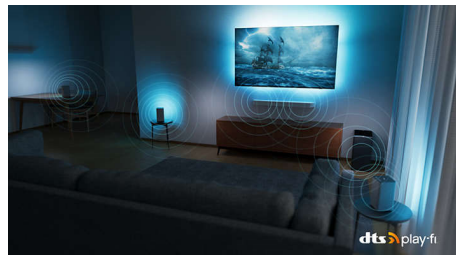

Kompatibilné so systémom DTS Play-Fi

Bezdrôtový domáci systém Philips s technológiou DTS Play-Fi umožňuje pripojenie kompatibilných zvukových panelov a bezdrôtových reproduktorov po celom dome už za niekoľko sekúnd. Počúvajte filmy v kuchyni. Prehrávajte hudbu kdekoľvek. Môžete dokonca vytvoriť systém domáceho kina s priestorovým zvukom za použitia televízora Philips ako centrálného reproduktora.