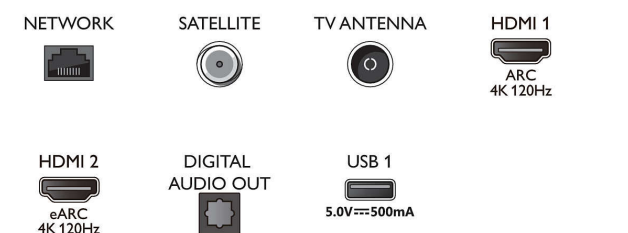

Procesor

- Výkon procesora: Štyri jadrá

Zvuk

- Audio: 2.1-kanálová konfigurácia, Výstupný výkon: 70 W (RMS)
- Konfigurácia reproduktorov: 4 x stredo-výškový reproduktor s výkonom 10 W, basový reproduktor s výkonom 30 W
- Kodek: AC-4, Dolby Atmos, DTS-HD (M6), Dolby Digital MS12 V2.5
- Zlepšenie kvality zvuku: Zvuk s umelou inteligenciou, Čisté dialógy, Dolby Atmos,

Connections

Side

Bottom

Technické údaje

Zlepšenie basov Dolby, Vyrovnávanie hlasitosti Dolby, Nočný režim, A.I. (umelá inteligencia) EQ, DTS Play-Fi, Prispôsobenie zvuku Mimi

Pripojiteľnosť

- Počet pripojení HDMI: 4
- Funkcie HDMI: 4K, Audio Return Channel
- EasyLink (HDMI-CEC): Prepájanie cez diaľkové ovládanie, Systémové ovládanie zvuku, Pohotovostný režim systému, Prehrávanie jedným dotykcom
- Počet konektorov USB: 3
- Bezdrôtové pripojenie: Wi-Fi 802.11ac, 2 x 2, dvojpásmové, Bluetooth 5.0
- Iné pripojenia: Common Interface Plus (CI+), Digitálny zvukový výstup (optický), Ethernet-LAN RJ-45, Slúchadlový výstup, Konektor satelitu, Servisný konektor
- HDCP 2.3: Áno na všetkých konektoroch HDMI
- HDMI ARC: Áno pre všetky porty
- Funkcie HDMI 2.1: eARC v HDMI 2, Podpora eARC/VRR/ALLM, FreeSync Premium, Kompatibilné G-SYNC, VRR na HDMI 1/2