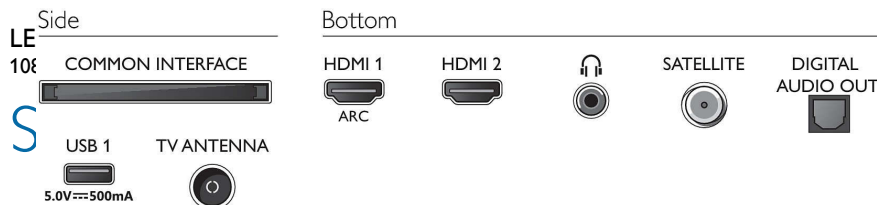

Connections

43PFS5507/12

Slika/Prikaz

- Omjer širine i visine: 16:9
- Dijagonala zaslona (u cm): 108 cm
- Zaslona: LED Full HD
- Rezolucija zaslona: 1920 x 1080 piksela
- Izvorna brzina osvježavanja: 60 Hz
- Napredne značajke slike: Pixel Plus HD, Micro Dimming
- Veličina dijagonale zaslona (inč): 43 inča

Podržana rezolucija zaslona

- Računalni ulazi: do 1920x1080 @ 60 Hz
- Video ulazi: do 1920x1080p

Tjuner / Prijem / Prijenos

- Digitalni televizor: DVB-T/T2/T2-HD/C/S/S2
- Podrška za MPEG: MPEG2, MPEG4
- HEVC podrška

Multimedijske aplikacije

- Formati reprodukcije videozapisa: H264/MPEG-4 AVC, MPEG-1, MPEG-2, MPEG-4, HEVC
- Formati reprodukcije glazbe: AAC, MP3, WAV, WMA (v2 do v9.2)
- Podrška za formate titlova: .SMI, .SRT, .SSA, .SUB, .TXT, .ASS
- Formati reprodukcije slike: JPEG, BMP, GIF, PNG

Korisnička interakcija

- Programiranje: Pause TV
- Elektronički vodič kroz programe*: Elektronički vodič kroz programe za 8 dana

Zvuk

- Izlazna snaga (RMS): 16 W
- Konfiguracija zvučnika: 2 zvučnika punog opsega od 8 W
- Napredne značajke zvuka: Incredible Surround, Clear Sound, Kontrola basova, Automatsko ujednačavanje jakosti zvuka, Dolby poboljšanje basova

Datum izdavanja
2023-08-01

Verzija: 8.2.1

EAN: 87 18863 03382 1

© 2023 Koninklijke Philips N.V.
Sva prava pridržana.

Specifikacije su podložne promjeni bez prethodne obavijesti. Trgovačke marke su u vlasništvu tvrtke Koninklijke Philips N.V. ili njihovih odgovarajućih vlasnika.

www.philips.com

* Elektronički vodič kroz programe i stvarna vidljivost (do 8 dana) ovisi o državi i operateru.

* Televizor podržava DVB prijem za besplatne kanale. Određeni DVB davatelji sadržaja možda nisu podržani. U odjeljku s najčešćim pitanjima na Philips web-mjestu za podršku možete pronaći ažurirani popis. Neki davatelji sadržaja zahtijevaju uvjetni pristup (Conditional Access) i pretplatu. Dodatne informacije zatražite od svog davatelja sadržaja.

* Ovaj televizor sadrži olovo samo u određenim dijelovima ili komponentama za koje nisu dostupne tehnološke alternative u skladu s postojećim klauzulama izuzeća navedenima u RoHS direktivi.