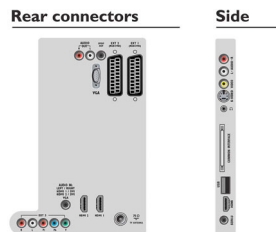

Multimediaoepassingen

- Multimedia-aansluitingen: USB
- Afspeelformaat: MP3, LPCM, JPEG-afbeeldingen, MPEG1, MPEG2, H.264/MPEG-4 AVC

Comfort

- Kinderbeveiliging: Kinderslot + Oudercontrole
- Gemakkelijk te installeren: Automatische programmanamen, Automatische zenderinstelling, Automatisch tuningsysteem (ATS), Automatisch

Geluid

- Uitgangsvermogen (RMS): 2 x 10 W
- Geluidssysteem: Nicam Stereo
- Geluidsverbetering: Incredible Surround, Treble-en basregeling

Specificaties

Connectiviteit

- EasyLink (HDMI-CEC): Afspelen met één druk op de knop, Systeeminformatie (menutaal), Passthrough van afstandsbedieningen, Audiobediening, Stand-by
- Aansluitingen aan de voor- en zijkant: HDMI v1.3, S-Video in, CVBS in, Audio L/R in, Hoofdtelefoonuitgang, USB 2.0
- Ext. 1 scart: Audio L/R, CVBS in, RGB
- HDMI 1: HDMI v1.3
- Ext. 2 scart: Audio L/R, CVBS in, RGB
- HDMI 2: HDMI v1.3
- Andere aansluitingen: Audio constant nivelleren, PC-audio-ingang, PC-ingang VGA, S/PDIF-uitgang (coaxiaal), Common Interface Plus (CI+), Common Interface
- Ext. 3: YPbPr, Audio L/R in