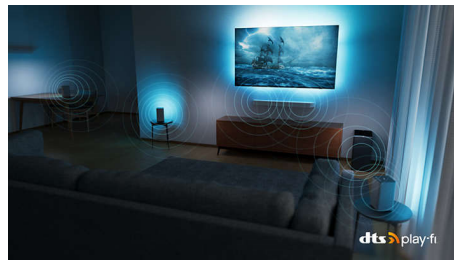

DTS Play-Fi kompatibilnost

Bežični kućni sustav tvrtke Philips koji pokreće DTS Play-Fi omogućuje vam povezivanje s kompatibilnim soundbar i bežičnim zvučnicima u vašem domu u roku od nekoliko sekundi. Slušajte filmove u kuhinji. Reproducirajte glazbu bilo gdje. Možete čak kreirati sustav surround zvuka kućnog kina tako da televizor tvrtke Philips upotrijebite kao središnji zvučnik.