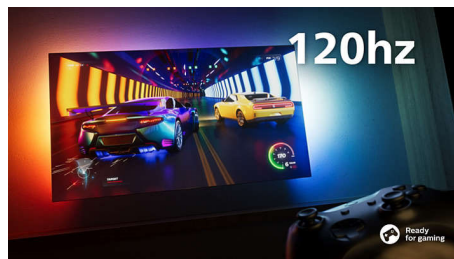

HDMI 2.1 VRR i niske latencije

Igrajte bez ograničenja. Vaš televizor tvrtke Philips koji ima HDMI 2.1 omogućuje vam da

65OLED707/12

najbolje iskoristite opremu za igranje nove generacije uz izuzetno odzivnu igru i nevjerojatno glatku grafiku. Napravite taj skok, brzo promijenite akciju ili savršeno driftajte kroz zavoj, dok način igranja s osvijetljenjem Ambilight čini igru još uzbudljivijom.