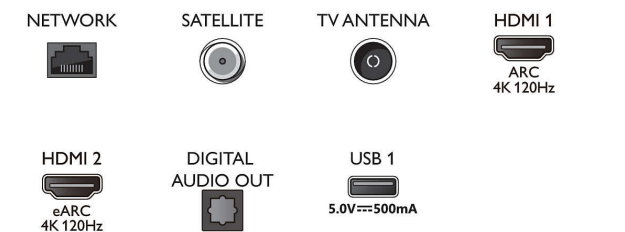

Obrada

- Snaga obrade: Četverojezgreni procesor

Zvuk

- Zvuk: 2.1-kanalni, Izlazna snaga: 70 vata (RMS)
- Konfiguracija zvučnika: 4 zvučnika od 10 W za srednje i visoke tonove, niskotonac od 30 W
- Kodek: AC-4, Dolby Atmos, DTS-HD (M6), Dolby Digital MS12 V2.5
- Napredne značajke zvuka: A.I. Sound, Clear Dialogue, Dolby Atmos, Dolby poboljšanje basova, Dolby ujednačavanje glasnoće, Noćni n. rada, A.I. EQ, DTS Play-Fi, Prilagodba zvuka Mimi

Mogućnost povezivanja

- Broj HDMI veza: 4

Connections

Side

Bottom

4K UHD OLED Android TV

P5 AI perfect picture engine Dolby Atmos zvuk, TV s tehnologijom Ambilight s 3 strane, Android TV od 164 cm (65")

Specifikacije

- HDMI značajke: 4K, Audio Return Channel
- EasyLink (HDMI-CEC): Slanje komandi s daljinskog upravljača putem mreže, Kontrola zvuka sustava, Stanje pripravnosti sustava, Reprodukcijski jednim dodiriom
- Broj USB ulaza: 3
- Bežično povezivanje: Wi-Fi 802.11ac, 2 x 2, dvostruki pojas, Bluetooth 5.0
- Ostali priključci: Common Interface Plus (CI+), Ethernet-LAN RJ-45, Digitalni audioizlaz (optički), Izlaz za slušalice, Servisni priključak, Satelitski priključak
- HDCP 2.3: Da, na svim HDMI
- HDMI ARC: Da za sve priključke
- Značajke HDMI 2.1: eARC na HDMI 2, Podrška za eARC/ VRR/ ALLM, FreeSync Premium, Kompatibilno s G-SYNC, VRR na HDMI 1/2