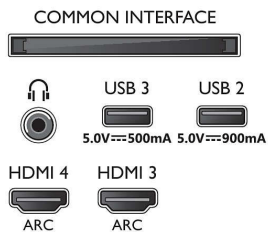

Obrada

- Snaga obrade: Četverojezgreni procesor

Zvuk

- Zvuk: 2.1-kanalni, Izlazna snaga: 70 vata (RMS)
- Konfiguracija zvučnika: 4 zvučnika od 10 W za srednje i visoke tonove, niskotonac od 30 W
- Kodek: AC-4, Dolby Atmos, DTS-HD (M6), Dolby Digital MS12 V2.5
- Napredne značajke zvuka: A.I. Sound, Clear Dialogue, Dolby Atmos, Dolby poboljšanje basova, Dolby ujednačavanje glasnoće, Noćni n. rada, A.I. EQ, DTS Play-Fi, Prilagodba zvuka Mimi

Mogućnost povezivanja

- Broj HDMI veza: 4

Connections

Side

Bottom

4K UHD OLED Android TV

P5 AI perfect picture engine Dolby Atmos zvuk, TV s tehnologijom Ambilight s 3 strane, Android TV od 164 cm (65")

Specifikacije