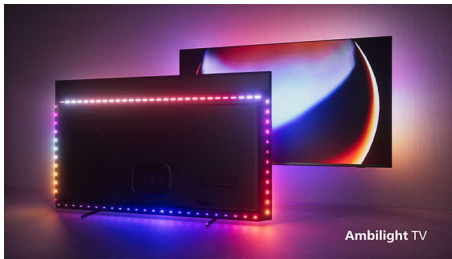

Android TV 4K UHD

Procesor P5 AI Perfect Picture Sunet Dolby Atmos, Televizor cu Ambilight pe 4 laturi, Android TV de 164 cm (65")

Repere

Ambilight pe 4 laturi

Cu Ambilight, experiența extraordinară de vizionare la un televizor Philips OLED devine și mai impresionantă! LED-urile de pe cele patru laturi ale televizorului luminează și își schimbă culoarea în perfectă sincronizare cu culorile acțiunii de pe ecran – sau cu muzica. Lumina este atât de caldă și de captivantă, încât te vei întreba cum te-ai putut uita vreodată la televizor fără ea.