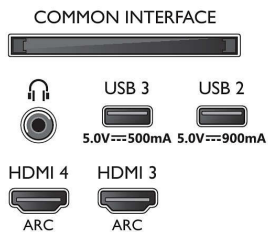

Android TV

- OS: Android TV™ 11 (R)
- Aplicații preinstalate: Filme Google Play*, Căutare Google, YouTube, BBC iplayer, Netflix, Amazon Prime Video, Disney+, Aplicație pentru fitness, Spotify, Apple TV, YouTube Music
- Dimensiune memorie (Flash): 16 GB*

Caracteristici Smart TV

- TV interactiv: HbbTV
- Program: Pauză TV, Înregistrare USB*
- Telecomandă: cu voce, cu taste iluminate
- Asistent vocal***: Asistent Google integrat, Telecomandă cu microfon, Funcționează cu Alexa

65OLED857/12

Aplicații multimedia

- Formate de redare video: Containere: AVI, MKV, H264/MPEG-4 AVC, MPEG-1, MPEG-2, MPEG-4, VP9, HEVC (H.265), AV1
- Formate redare muzică: AAC, MP3, WAV, WMA (v2 până la v9.2), WMA-PRO (v9 și v10), FLAC
- Suport formate subtitrări: .SRT, .SUB, .TXT, .SMI, .ASS, .SSA
- Formate redare imagini: JPEG, BMP, GIF, PNG, Fotografie 360, HEIF

Procesare

- Putere de procesare: Quad Core

Sunet

- Audio: 2.1 canale, Putere de ieșire: 70 W (RMS)
- Configurația difuzoarelor: 4 difuzoare pentru frecvențe medii-înalte de 10 W, subwoofer de 30 W
- Codec: AC-4, Dolby Atmos, DTS-HD(M6), Dolby Digital MS12 V2.5
- Îmbunătățirea sunetului: Sunet AI, Dialog clar, Dolby Atmos, Dolby Bass Enhancement, Dolby Volume Leveler, Mod Noapte, EQ AI, DTS Play-Fi, Mimi Sound Personalization, Calibrare pentru cameră

Connections

Side