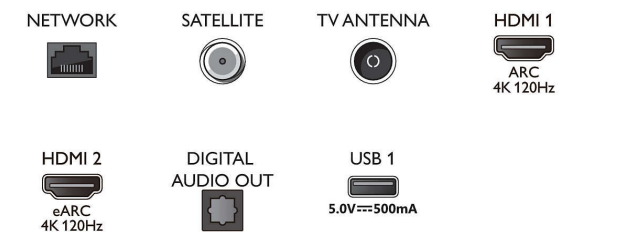

Android TV 4K UHD

Procesor P5 AI Perfect Picture Sunet Dolby Atmos, Televizor cu Ambilight pe 4 laturi, Android TV de 164 cm (65")

Specificații

Ambilight

- Funcții Ambilight: Ambilight + Hue integrat, Muzică Ambilight, Mod Joc, Adaptare la culoarea peretelui, Mod Lounge, AmbiWakeUp, AmbiSleep, Boxe wireless Philips pentru acasă, Ambilight Aurora, Animație la pornirea Ambilight
- Versiune Ambilight: generația următoare, pe 4 laturi

Imagine/Ecran

- Dimensiune diagonală ecran (metric): 164 cm
- Afișaj: OLED 4K Ultra HD
- Rezoluție panou: 3840 x 2160
- Rată de reîmprospătare nativă: 120 Hz
- Procesor de imagine: Procesor P5 AI Perfect Picture
- Îmbunătățiri ale imaginii: Gamă largă de culori de 99 % DCI/P3, Dolby Vision, Perfect Natural Motion, Mod PQ AI, Compatibil cu CalMAN, Micro Dimming Perfect, Mod Filmmaker, HDR10+ adaptiv, Mod IMAX enhanced
- Dimensiune diagonală ecran (inch): 65 inchi

Rezoluție introducere text pe afișaj

- Rezoluție-Rată de reîmprospătare: 576p-50 Hz, 640 x 480-60 Hz, 720p-50 Hz, 60 Hz, 2560 x 1440-

60 Hz, 120 Hz, 1920 x 1080p-24 Hz, 25 Hz, 30 Hz, 50 Hz, 3840 x 2160p-24 Hz, 25 Hz, 30 Hz, 50 Hz, 60 Hz, 100 Hz, 120 Hz.

Tuner/Recepție/Transmisie

- TV digital: DVB-T/T2/T2-HD/C/S/S2
- Ghid de programe TV*: Ghid electronic de programe (8 zile)
- Indicator putere semnal
- Teletext: Hipertext - 1000 pagini
- Acceptă HEVC

Android TV

- OS: Android TV™ 11 (R)
- Aplicații preinstalate: Filme Google Play*, Căutare Google, YouTube, BBC iplayer, Netflix, Amazon Prime Video, Disney+, Aplicație pentru fitness, Spotify, Apple TV, YouTube Music
- Dimensiune memorie (Flash): 16 GB*

Caracteristici Smart TV