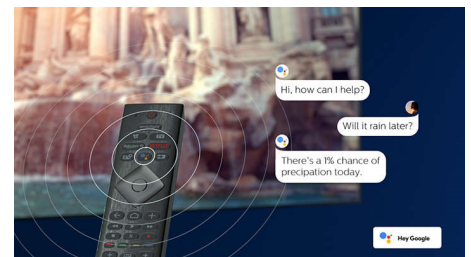

Spraakassistent

Bedien uw Philips Android TV met uw stem. Wilt u gamen, Netflix kijken of content en apps zoeken in de Google Play Store? Vraag het uw televisie. U kunt ook alle met Google Assistant compatibele Smart Home-apparaten met uw stem bedienen. Dim bijvoorbeeld de lampen tijdens een filmavondje of stel de thermostaat in, zonder op te staan. U hoeft nooit meer op zoek naar de afstandsbediening. U kunt nu uw Philips Smart TV bedienen met uw stem via apparaten die compatibel zijn met Alexa, zoals Amazon Echo. Zet uw TV aan, kies een andere zender, schakel naar uw gameconsole en veel meer met Alexa.