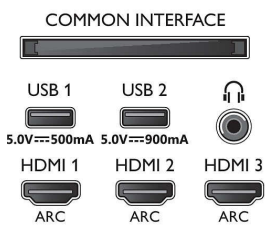

4K UHD OLED Android TV

164 cm (65") Ambilight TV Voornaamste HDR-indelingen ondersteund, P5 AI Perfect Picture Engine, Android TV / AI-spraakbediening

Specificaties

Ambilight

- Ambilight-functies: Geïntegreerde Ambilight en Hue, Ambilight Music, Gamemodus, Past zich aan de muurkleur aan, Lounge-modus, AmbiWakeup, AmbiSleep
- Ambilight-versie: Driezijdig

Beeld/scherm

- Beeldformaat: 16:9
- Schermdiagonaal (inch): 65 inch
- Schermdiagonaal (centimeters): 164 cm
- Display: 4K Ultra HD OLED

- Schermresolutie: 3840 x 2160
- Beeldengine: P5 AI Perfect Picture Engine
- Beeldverbetering: Ultra-resolutie, Breed kleurengamma 99% DCI/P3, Dolby Vision, HDR10+, Perfect Natural Motion, 5700 PPI
- Schermdiagonaal (inch): 65 inch

Ondersteunde beeldschermresolutie

- Computeringangen op alle HDMI: HDR ondersteund, HDR10+/HLG, HDR ondersteund, HDR10/ HLG, tot 4K UHD 3840 x 2160 bij 120 Hz
- Video-ingangen op alle HDMI: HDR ondersteund,

65OLED855/12

HDR10/HLG (Hybrid Log Gamma), HDR10+/Dolby Vision, tot 4K UHD 3840 x 2160 bij 120Hz

Tuner/ontvangst/transmissie

- Digitale TV: DVB-T/T2/T2-HD/C/S/S2
- Videoweergave: PAL, SECAM
- MPEG-ondersteuning: MPEG2, MPEG4
- TV-programmagids*: Elektronische programmagids voor 8 dagen
- Signaalsterkte-indicator
- Teletekst: 1000 pagina's Hypertext
- HEVC-ondersteuning

Connections

Side