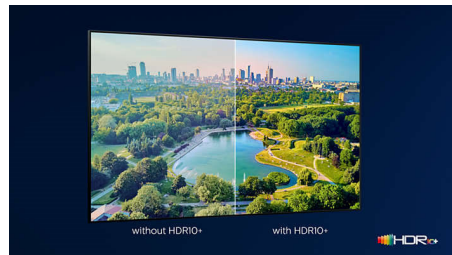

Voornaamste HDR-indelingen ondersteund

Een Philips 4K UHD OLED-TV is compatibel met alle gangbare HDR-indelingen, waaronder HDR10+ en Dolby Vision. Of u nu een populaire serie bekijkt of de nieuwste videogame speelt: schaduwen zijn dieper, heldere oppervlakken stralen en kleuren zijn levensecht. Bewegingen zijn ongelooflijk vloeiend.