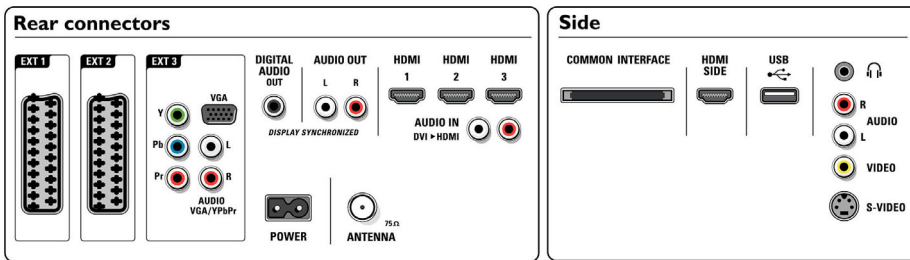

- Multimédiás kapcsolatok: USB
- Lejátszási formátumok: MP3, Diafájlok (.alb), JPEG állóképek

Kényelem

- Gyermekvédelem: Gyermekzár + A korhatár beállítása
- Könnyen telepíthető: Automatikus programnév-beállítás, Automatikus csatornatelepítés (ACI), Automatikus hangolási rendszer (ATS), Automatikus csatornabeállítás, Finomhangolás, PLL digitális hangolás, Plug & Play

- Egyszerű használat: 4 kedvenclista, Automatikus hangerőszint-beállítás (AVL), Delta hangerő programonként, Grafikus kezelői felület, On Screen Display, Programlista, Beállítások asszisztens varázsló, Oldalsó kezelőszervek
- Képernyőformátum beállítás: 4:3, automatikus formátum, Film széthúzása, 14:9, Film széthúzása, 16:9, Felirat nagyítása, Super Zoom képnyújtás, Széles képernyő, átméretezés nélkül (1080p, pontonként)
- Elektronikus programfüzet: Mostani + következő EPG, 8 napos elektronikus programfüzet
- Távvezérlő: TV
- Távvezérlő típusa: RC4450
- Teletext: 1200 oldalnyi hiperhivatkozás
- Kép a képen: Szöveges kettős képernyő
- Fejlesztett Teletext: 4 kedvenc oldal, Műsorinformációs vonal
- Intelligens üzemmód: Játék, Film, Személyes, Energiatakarékos, Standard, Élénk

Hang

- Hangszínszabályzó: 5 sávós
- Kimeneti teljesítmény (RMS): 2 x 15 W
- Hangrendszer: Nicam Stereo, Virtual Dolby Digital, BBE
- Hangzásjavítás: Automatikus hangerő-kiegyenlítő, Grafikus hangszínszabályzó