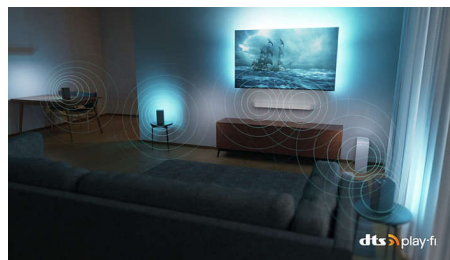

DTS Play-Fi

Hneď po vybalení získate skvelý a čistý zvuk televízora. Ak chcete viac, bezdrôtový domáci systém Philips s technológiou DTS Play-Fi vám umožní pripojiť sa ku kompatibilným soundbarom a bezdrôtovým reproduktorm v

65PUS8558/12

celom dome v priebehu niekoľkých sekúnd. Môžete dokonca vytvoriť systém priestorového zvuku domáceho kina s použitím televízora ako centrálného reproduktora.