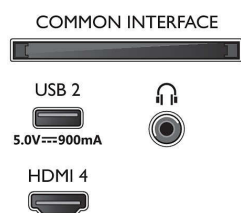

Televízor s funkciou Ambilight a rozlíšením 4K

164 cm (65") Ambilight TV Technológia P5 Perfect Picture Engine, Podpora hlavných formátov HDR, Google TV™

Technické údaje

Ambilight

- Ambilight - vlastnosti: Prispôsobujúce sa farbe steny, Režim Lounge, Herný režim, Hudba Ambilight, AmbiWakeUp, AmbiSleep, funguje s bezdrôtovými domácimi reproduktormi Philips, Animácia Ambilight pri spustení
- Verzia Ambilight: 3-stranný

Obraz/Displej

- Diagonálny rozmer obrazovky (v palcoch): 65 palec
- Diagonálny rozmer obrazovky (metrický): 164 cm
- Displej: 4K Ultra HD LED

- Rozlíšenie panela: 3840 x 2160
- Prirodzená obnovovacia frekvencia: 60 Hz
- Obrazový engine: Technológia P5 Perfect Picture Engine
- Dokonalejšie zobrazenie: Dolby Vision, HDR10+, Micro Dimming Pro, Natural Motion, Široký farebný rozsah 90 % DCI/P3, CalMAN Ready, HLG (Hybrid Log Gamma)

Vstupné rozlíšenie displeja

- Rozlíšenie, obnovovacia frekvencia: 576p – -50Hz, 640 x 480 – -60Hz, 720p – -50Hz, 60Hz, 1920 x 1080p: -24 Hz, 25 Hz, 30 Hz, , 50 Hz, 60 Hz, 2560

65PUS8558/12

x 1440 – -60Hz, 3840 x 2160p: -24 Hz, 25 Hz, 30 Hz, , 50 Hz, 60 Hz

Tuner/Príjem/Vysielanie

- Digitálna TV: DVB-T/T2/T2-HD/C/S/S2
- Prehrávanie videa: PAL, SECAM
- Sprievodca TV programom*: 8-dňový elektr. sprievodca programom
- Indikátor sily signálu
- Teletext: 1 000-stránkový Hypertext
- Podpora HEVC

Connections

Side