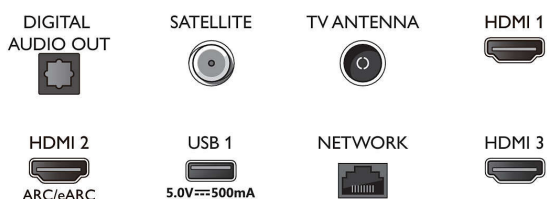

Connections

Side

Bottom

Televízor s funkciou Ambilight a rozlíšením 4K

164 cm (65") Ambilight TV Technológia P5 Perfect Picture Engine, Podpora hlavných formátov HDR, Google TV™

Technické údaje

Android TV

- OS: Google TV™
- Predinštalované aplikácie: Filmy Google Play*, Google Search, YouTube, Netflix, Apple TV, Amazon Prime Video, Disney+, YouTube Music, Aplikácia Fitness, Polárna žiara Ambilight
- Veľkosť pamäte (flash): 16 GB*
- Gaming cloud: Geforce Now