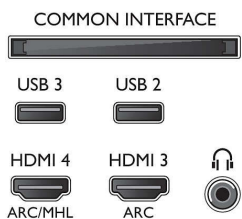

Android TV

- Besturingssysteem: Android™ 6.0 (Marshmallow)
- Vooraf geïnstalleerde apps: Google Play Movies*, Google Play Music*, Google Search, YouTube
- Geheugen (flash): Uitbreidbaar via USB-opslag, 16 GB*

Smart TV-functies

- Gebruikersinteractie: SimplyShare
- Interactieve TV: HbbTV
- Programmeren: TV pauzeren, Opnemen via USB*
- SmartTV-apps*: Onlinevideotheken,

Internetbrowser openen, Social TV, TV on demand, YouTube

- Gemakkelijk te installeren: Automatische detectie van Philips-apparaten, Apparaataansluitwizard, Netwerkinstallatie-wizard, Instellingenwizard
- Gebruiksgemak: Alles-in-één Smart menuknop, Gebruikershandleiding op het scherm
- Firmware-upgrade mogelijk: Auto-upgradewizard voor firmware, Firmware te upgraden via USB, Onlinefirmware-upgrade
- Aanpassingen van beeldformaat: Standaard - Schermvullend, Aanpassen aan scherm, Geavanceerd - Shift, Zoomen, uitrekken
- Philips TV Remote-app*: Apps, Zenders, Controle, NowOnTV, TV-gids, Video on demand
- Afstandsbediening: met toetsenbord

Multimediatoepassingen

- Videoweergaveformaten: Containers: AVI, MKV, H264/MPEG-4 AVC, MPEG-1, MPEG-2, MPEG-4, WMV9/VC1, HEVC (H.265)
- Muziekweergaveformaten: AAC, MP3, WAV, WMA (versie 2 tot versie 9.2), WMA-PRO (v9 en v10)
- Ondersteunde ondertitelindelingen: .SRT, .SUB,

Connections

Side