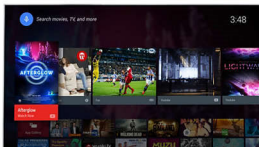

Ultraslanke 4K-TV powered by Android TV
139 cm (55") 4K Ultra HD-LED TV, Quad Core, 16 GB (uitbreidbaar), DVB T/C/T2/T2-HD/S/S2

55PUS7272/12

Kenmerken

Quad Core + Android

De Philips Quad Core-processor complementeert de kracht van Android voor een spannende game-ervaring. En met Android op uw TV kunt u supersnel, super-intuïtief en met superveel plezier navigeren, apps starten en video's afspelen.