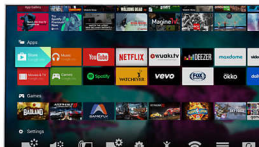

TV-inhoud

De Google Play Store en de Philips app-gallery bieden meer dan het gewone aanbod TV-programma's en brengen u een grote online collectie van films, TV, muziek, apps en games. Dankzij het uitbreidbare geheugen van 16 GB

is er voldoende ruimte om al uw favoriete inhoud op te slaan en meer apps te installeren.

Geluidstechnologie

Een windvlaag, een blaadje dat op de grond valt, het geluid van autobanden op een bochtige weg. Het zijn deze kleine details die het beeld tot leven brengen. Philips-geluidstechnologie brengt deze details samen met een ongeëvenaard helder geluid. Hoor alles zoals de regisseur het heeft bedoeld met geluid van studioskwaliteit dat de oorspronkelijke audiocontent ondersteunt en geluid versterkt wanneer dit nodig is. Diepe bas, heldere dialogen en geweldige zuiverheid zijn nog maar het begin.