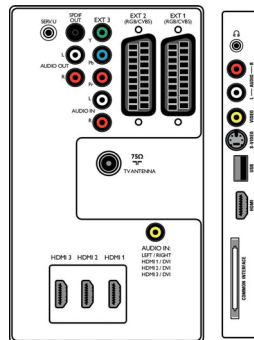

Tuner/réception/transmission

- Entrée antenne: Coaxiale 75 ohms (IEC75)
- Bandes du tuner: Hyperband, S-Channel, UHF, VHF
- Système TV: PAL I, PAL B/G, PAL D/K, SECAM B/G, SECAM D/K, SECAM L/L', DVB COFDM 2K/8K
- TV numérique: DVB terrestre*
- Lecture vidéo: NTSC, SECAM, PAL
- Afficheur du tuner: PLL

Applications multimédias

- Connexions multimédias: USB
- Formats de lecture: MP3, Fichiers diaporama (.alb), Photos JPEG

Pratique

- Contrôle parental: Verrouillage parental/contrôle parental
- Installation facile: Dénomination automatique des programmes, Installation auto. des chaînes (ACI), Système de syntonisation auto (ATS), Mémorisation automatique, Réglage avec précision, Réglage numérique PLL, Plug-and-play
- Facilité d'utilisation: 4 listes de favoris, Auto Volume Leveller (AVL), Delta Volume par présélection, Interface utilisateur graphique, Affichage à l'écran, Liste des programmes, Assistant de réglages, Commandes latérales
- Horloge: Arrêt programmé, Réveil
- Réglages du format d'écran: 4/3, Réglage automatique du format, Agrandissement au format 14/9, Extension 16/9, Zoom sous-titrage, Super zoom, Écran large
- Guide électronique de programmes: EPG « Now & Next »