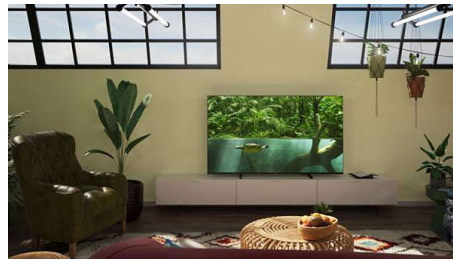

Тонка приваблива конструкція.

Шукаєте телевізор, який підійде для вашої кімнати? Майже безрамковий екран цього 4K телевізора Smart TV доповнить будь-який інтер'єр. Тонкі чорні матові ніжки нашттовують на думку, що екран парить у повітрі. Нашу упаковку і вставки виготовлено з переробленого картону й паперу.

Привабливий дизайн

Привабливий дизайн

Сумісність із форматами HDR

Сумісність з усіма основними форматами HDR