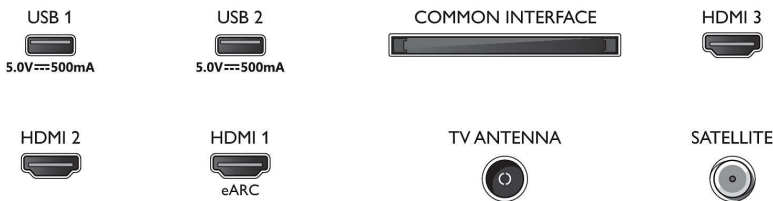

4K TV

139-см (55-дюймовий) телевізор Підтримка основних форматів HDR, Телевізор Philips Smart TV

55PUS7008/12

Специфікації

Зображення/дисплей

- Розмір екрана по діагоналі (у дюймах): 55 дюймів
- Розмір екрана по діагоналі (у метрах): 139 см
- Дисплей: 4K Ultra HD LED
- Роздільна здатність панелі: 3840 x 2160
- Природна частота оновлення: 60 Гц
- Процесор зображення: Pixel Precise Ultra HD
- Покращення зображення: HDR10, HLG (Hybrid Log Gamma), Підтримка HDR10+

Роздільна здатність вхідного сигналу дисплея

- Роздільна здатність – частота оновлення: 576р –

50 Гц, 640x480 – 60 Гц, 720р – 50 Гц, 60 Гц, 1920x1080р – 24 Гц, 25 Гц, 30 Гц, 50 Гц, 60 Гц, 2560x1440 – 60 Гц, 3840x2160р – 24 Гц, 25 Гц, 30 Гц, 50 Гц, 60 Гц

Тюнер/Прийом/Передача

- Цифрові телевізори: DVB-T/T2/T2-HD/C/S/S2
- Відтворення відео: PAL, SECAM
- Телегід*: Електронний довідник програм на 8 днів
- Індикація потужності сигналу
- Телетекст: Гіпертекст на 1000 сторінок
- Підтримка HEVC

Smart TV

- ОС: Smart TV із покращеною ОС

Функції Smart TV

- Взаємодія з користувачем: SimplyShare, Дублювання екрана
- Інтерактивне телебачення: HbbTV
- Застосунки SmartTV*: YouTube, Магазин Philips, Amazon Prime Video, Netflix
- Голосовий помічник*: Працює з Alexa, Працює з Google Home

Мультимедійні застосунки

- Формати відтворення відео: Контейнери: AVI,

Connections

Side