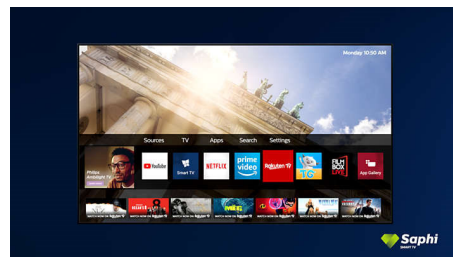

SAPHI TV-serie

Philips-TV-serie. Netflix, Prime Video med mer.