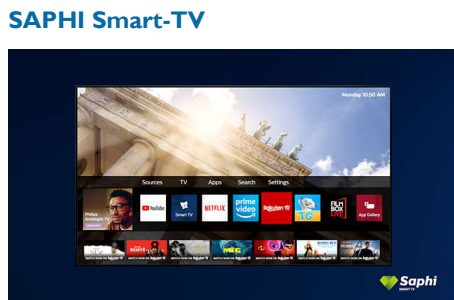

## Støtter alle de vanligste HDR-formatene SAPHI Smart-TV

Philips 4K UHD-TV er kompatibel med alle vanlige HDR-formater, inkludert Dolby Vision. Enten det er en serie du bare må se eller det nyeste videospillet, så vil skyggene være dypere, blanke overflater vil skinne mer og farger vil være mer naturtro.

SAPHI er et raskt og intuitivt operativsystem som gjør Philips Smart TV-en til en fryd å bruke. Gled deg over flott bildekvalitet og énknappstilgang til en tydelig ikonbasert meny. Bruk TV-en uten problemer, og gå raskt til populære Philips Smart TV-apper.