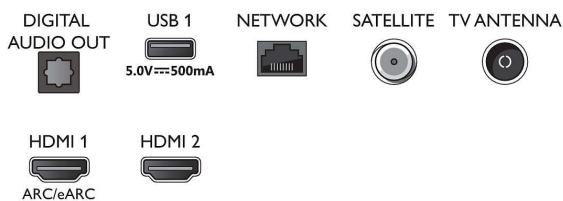

Spesifikasjoner

Bilde/skjerm

- Sideforhold: 16:9
- Diagonal skjermstørrelse (tommer): 65 tommer
- Diagonal skjermstørrelse (cm): 164 cm
- Skjerm: 4K Ultra HD LED
- Paneloppløsning: 3840 x 2160
- Bildeforbedring: Ultra Resolution, Dolby Vision, HLG (Hybrid Log Gamma), HDR10+-kompatibel, Micro Dimming
- Diagonal skjermstørrelse (tommer): 65 tommer

Støttet skjermoppløsning

- Datamaskininnganger på alle HDMI: opptil 4K UHD 3840 x 2160 ved 60Hz, Støtter HDR – HDR10/ HLG
- Videoinnganger på alle HDMI: opptil 4K UHD 3840 x 2160 ved 60 Hz, HDR-kompatibel, HDR10/HLG (Hybrid Log Gamma), HDR10+ / Dolby Vision

Tuner/mottak/overføring

- Digital-TV: DVB-T/T2/T2-HD/C/S/S2
- Videoavspilling: PAL, SECAM
- Støtter MPEG: MPEG2, MPEG4
- TV-programguide*: 8-dagers elektronisk programguide
- Signalstyrkeindikasjon

- Tekst-tv: 1000-siders hypertekst
- Støtter HEVC

Smart TV-funksjoner

- Brukersamhandling: SimplyShare, Skjermspeiling
- Smart TV-apper*: Videoutikker på Internett, Åpne nettleseren, TV on Demand, YouTube, Netflix-TV
- Enkel installering: Oppdag Philips-enheter automatisk, Veiviser for nettverksinstallering, Innstillingsassistentveiviser
- Enkel i bruk: Smart én-stopps menyknapp, Brukerhåndbok på skjermen
- Fastvareoppgraderbar: Automatisk fastvareoppgraderingsveiviser, Fastvare kan oppgraderes via USB, Elektronisk fastvareoppgradering
- Skjermformatjusteringer: Avansert – flytt, Grunnleggende – fyll skjerm, Tilpass til skjerm, Zoom, strekk ut, Bredskjerm
- Taleassistent*: Fungerer med Google Assistant

Multimedieprogrammer

- Formater for videoavspilling: Beholdere: AVI, MKV, H264/MPEG-4 AVC, MPEG-1, MPEG-2, MPEG-4, HEVC (H.265), VP9, AV1
- Avspillingsformater for musikk: AAC, MP3, WAV,