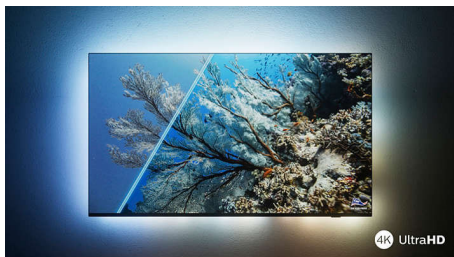

4K UHD LED Smart TV
164 cm (65") Dolby Vision og Dolby Atmos, Smart TV

Høydepunkter

Støtter alle de vanligste HDR-formatene SAPHI Smart-TV

Philips 4K UHD-TV er kompatibel med alle vanlige HDR-formater, inkludert Dolby Vision. Enten det er en serie du bare må se eller det nyeste videospillet, så vil skyggene være dypere, blanke overflater vil skinne mer og farger vil være mer naturtro.