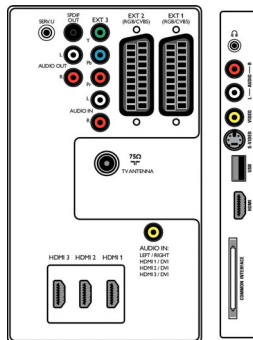

Multimediatoepassingen

- Multimedia-aansluitingen: USB
- Afspeelformaat: MP3, Diapresentatiebestanden (.alb), JPEG-afbeeldingen

Comfort

- Kinderbeveiliging: Kinderslot + Oudercontrole
- Gemakkelijk te installeren: Automatische programmanamen, Automatische zenderinstelling, Automatisch tuningsysteem (ATS), Automatisch

- opslaan, Fijnafstemming, PLL digitaal afstemmen, Plug & Play
- Gebruiksgemak: 4 favoriete lijsten, Automatische volumeregelaar (AVL), Delta Volume per voorkeurzender, Grafische gebruikersinterface, Weergave op het scherm, Programmalijs, Instellingenwizzard, Zijbediening
- Klok: Sleeptimer, Wekker
- Aanpassingen van beeldformaat: 4:3, Auto Format, Filmformaat 14:9, Filmformaat 16:9, Ondertitelzoom, Superzoom, Breedbeeld
- Elektronische programmagids: Nu + Straks EPG
- Afstandsbediening: TV
- Type afstandsbediening: RCPF05E08B
- Teletekst: 1200 pagina's Hypertext
- Picture in Picture: Text Dual Screen
- Teletekstverbeteringen: 4 favoriete pagina's, Programma-informatieregel
- Intelligente modus: Film, Standaard, Levendig

Geluid

- Equalizer: 5-band
- Uitgangsvermogen (RMS): 2 x 15 W
- Geluidssysteem: Nicam Stereo, Virtual Dolby