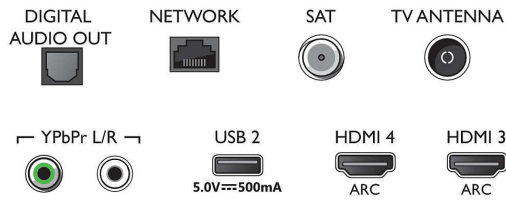

(Hybrid Log Gamma), HDR10+/Dolby Vision

Tuner/ontvangst/transmissie

- Digitale TV: DVB-T/T2/T2-HD/C/S/S2
- Videoweergave: NTSC, PAL, SECAM
- MPEG-ondersteuning: MPEG2, MPEG4
- TV-programmagids*: Elektronische programmagids voor 8 dagen
- Signaalsterkte-indicator
- Teletekst: 1000 pagina's Hypertext
- HEVC-ondersteuning

Connections

Side

Bottom

Specificaties

Android TV

- Besturingssysteem: Android TV™ 9 (Pie)
- Vooraf geïnstalleerde apps: Google Play Movies*, Google Play Music*, Google Search, YouTube
- Geheugen (flash): 16 GB*