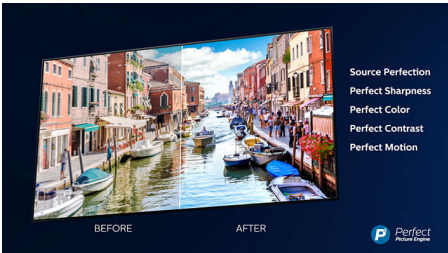

P5 Perfect Picture Engine

De Philips P5-engine levert beelden die net zo briljant zijn als uw favoriete content. Details hebben merkbaar meer diepte. Kleuren zijn levendig en huidtinten zien er natuurlijk uit. Het contrast is zo helder dat u elk detail haast kunt voelen. Beweging is perfect vloeiend.