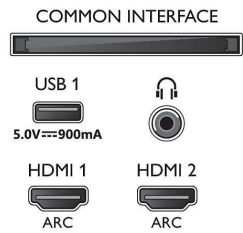

Specificaties

Ambilight

- Ambilight-functies: Geïntegreerde Ambilight en Hue, Ambilight Music, Gamemodus, Past zich aan de muurkleur aan, Lounge-modus
- Ambilight-versie: Driezijdig

Beeld/scherm

- Beeldformaat: 16:9
- Schermdiagonaal (inch): 58 inch
- Schermdiagonaal (centimeters): 146 cm
- Display: 4K Ultra HD-LED

- Schermresolutie: 3840 x 2160
- Beeldengine: P5 Perfect Picture Engine
- Beeldverbetering: Ultra-resolutie, Micro Dimming Pro, 1700 PPI, HDR10+

Ondersteunde beeldschermresolutie

- Computeringangen op alle HDMI: HDR ondersteund, HDR10/ HLG, tot 4K UHD 3840 x 2160 bij 60 Hz
- Video-ingangen op alle HDMI: tot 4K UHD 3840 x 2160 bij 60Hz, HDR ondersteund, HDR10/HLG

(Hybrid Log Gamma), HDR10+/Dolby Vision

Tuner/ontvangst/transmissie

- Digitale TV: DVB-T/T2/T2-HD/C/S/S2
- Videoweergave: NTSC, PAL, SECAM
- MPEG-ondersteuning: MPEG2, MPEG4
- TV-programmagids*: Elektronische programmagids voor 8 dagen
- Signaalsterkte-indicator
- Teletekst: 1000 pagina's Hypertext
- HEVC-ondersteuning

Connections

Side