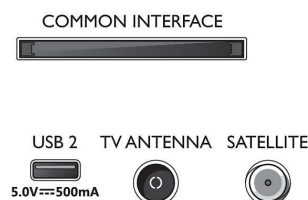

Connections

Side