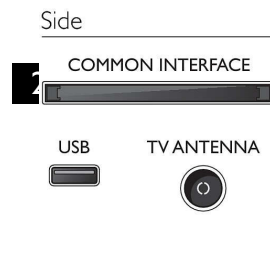

FHD LED televizorius
60 cm (24 in) „Full HD“ LED TV, „Pixel Plus HD“

Specifikacijos

FullHD

PC-IN

USB

Connections