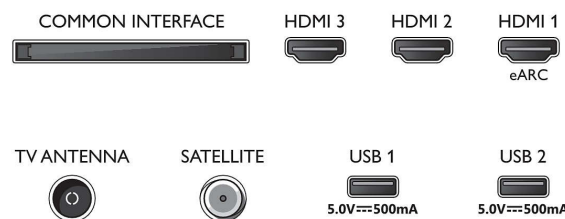

Connections

Side

Rear

Specifikationer

Multimedietillämpningar

- Videouppspelningsformat: Behållare: AVI, MKV, H264/MPEG-4 AVC, MPEG-1, MPEG-2, MPEG-4, VP9, HEVC (H.265), AV1
- Musikuppspelningsformat: AAC, MP3, WAV, WMA (v2 upp till v9.2), WMA-PRO (v9 och v10), FLAC
- Textningsformat som stöds: .SMI, .SRT, .SSA, .SUB, .TXT, .ASS
- Bilduppspelningsformat: JPEG, BMP, GIF, PNG, HEIF