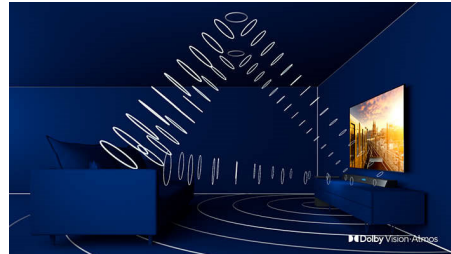

Dolby Vision en Dolby Atmos

Met de ondersteuning voor Dolby's eersteklas geluid en videoformats klinkt en lijkt alles wat u in HDR kijkt levensecht. Of u nu kijkt naar de nieuwste streamingseries of een Blu-ray Discset, u kunt genieten van het contrast, de kleur en de helderheid zoals de regisseur het heeft bedoeld. Geniet ook van de heldere, ruimtelijke klanken met detail en diepte.