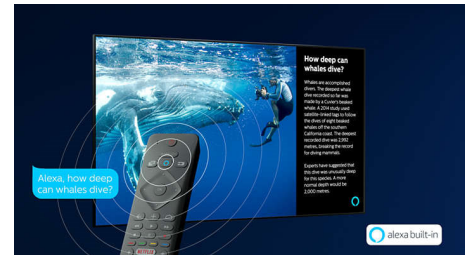

HDR10+

De beeldkwaliteit van de Philips HDR10+-TV is nog meeslepender en levensechter. Dynamische metagegevens zorgen dat uw TV de helderheidsniveaus van frame tot frame aanpast. Van heldere luchten tot kaarsverlichte tempels — kleuren zijn levensecht. Originele

details blijven behouden en het contrast is perfect.

Saphi Smart TV

SAPHI is een snel, intuïtief besturingssysteem waarmee u immens plezier beleeft aan uw Philips Smart TV. Geniet van geweldige beeldkwaliteit en toegang met één knop tot een duidelijk pictogrammenmenu. Bedien uw TV met gemak en ga snel naar populaire Philips Smart TV-apps zoals YouTube, Netflix en Amazon Prime Video.

Alexa ingebouwd

U kunt nu uw stem gebruiken om uw Philips Smart TV te bedienen. Zap naar een ander TV-zender door de zender te noemen. Schakel over naar uw gameconsole. Bedien slimme thuisapparaten zoals uw lampen en thermostaat. Met Alexa is dit en nog veel meer mogelijk.