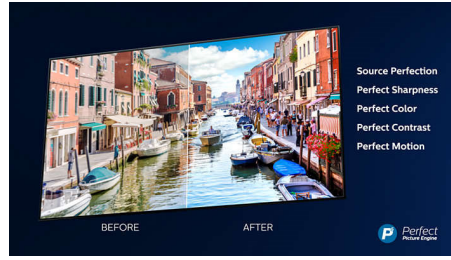

P5 Perfect Picture Engine

De Philips P5-engine levert beelden die net zo briljant zijn als uw favoriete content. Details hebben merkbaar meer diepte. Kleuren zijn levendig en huidtinten zien er natuurlijk uit. Het contrast is zo helder dat u elk detail haast kunt voelen. Beweging is perfect vloeiend.