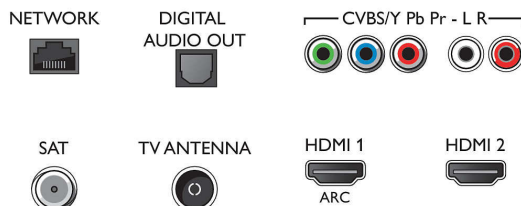

Geavanceerd - Shift, Zoomen, uitrekken, Breedbeeld

- Philips TV Remote-app*: Apps, Zenders, Controle, TV-gids, Video on demand
- Afstandsbediening: met spraak

Multimediatoepassingen

- Videoweergaveformaten: Containers: AVI, MKV, H264/MPEG-4 AVC, MPEG-1, MPEG-2, MPEG-4, WMV9/VC1, VP9, HEVC (H.265)
- Muziekweergaveformaten: AAC, MP3, WAV, WMA (versie 2 tot versie 9.2), WMA-PRO (v9 en v10)
- Ondersteunde ondertitelindelingen: .SRT, .SUB, .TXT, .SMI
- Beeldweergaveformaten: JPEG, BMP, GIF, PNG, 360 foto, HEIF

Bezig met verwerken

- Verwerkingskracht: Quad Core

Geluid

- Audio: 2,1 kanalen
- Uitgangsvermogen (RMS): 40W
- Luidsprekerconfiguratie: 2 8 W luidsprekers voor midden en hoog, 24 W subwoofer

Connections

Side

Bottom

Specificaties

- Codec: AC-4, Dolby Atmos, Dolby Digital MS12 V2.3, DTS-HD (M6)
- Geluidsverbetering: 5-bands equalizer, A.I.-geluid, Helder klinkende dialogen, Dolby-basversterking, Dolby-volumeregelaar, Nachtmodus, Dolby Atmos

Connectiviteit

- Aantal HDMI-aansluitingen: 4
- HDMI-functies: 4K, Audio Return Channel
- Aantal componentingangen (YPbPr): 1
- EasyLink (HDMI-CEC): Passthrough van afstandsbedieningen, Audiobediening, Stand-by, Afspelen met één druk op de knop
- Aantal USB-aansluitingen: 2
- Draadloze verbinding: Dual band, Geïntegreerde Wi-Fi 802.11n 2x2
- Andere aansluitingen: Common Interface Plus (CI+), Digitale audio-uitgang (optisch), Ethernet-LAN RJ-45, Audio L/R in, Hoofdtelefoonuitgang, Satelliet aansluiting
- HDCP 2.2: Ja op alle HDMI