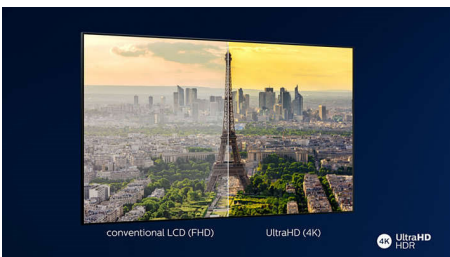

Elegant ram

Elegant ram och metallstativ.

4K Ultra HD

Ultra HD ger fyra gånger så hög upplösning som vanlig Full HD. Skärmen lysas upp av över 8 miljoner pixlar och vår Ultra Resolution-teknik som förbättrar upplösningen. Du får bättre bildkvalitet oberoende av innehåll och en skarpare bild med överlägset djup, kontrast, naturliga rörelser och livfulla detaljer.