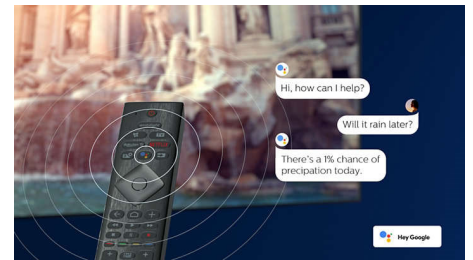

Micro Dimming Pro

Micro Dimming Pro optimerar kontrasten på TV:n utifrån ljusförhållandena i rummet. I kombination med speciell programvara som analyserar bilden i 6 400 olika zoner får du

otroligt hög kontrast och bildkvalitet för en riktigt verklighetstrogen visning. Dag som natt.

Inbyggd Google Assistant

Styr din Philips Android TV med din röst. Vill du spela ett spel, titta på Netflix eller hitta innehåll och appar på Google Play Store? Tala om det för TV:n. Du kan till och med styra alla Google Assistant-kompatibla smarta hemenheter – som att skruva ner ljuset och ställa in termostaten på filmkväll. Utan att lämna soffan.