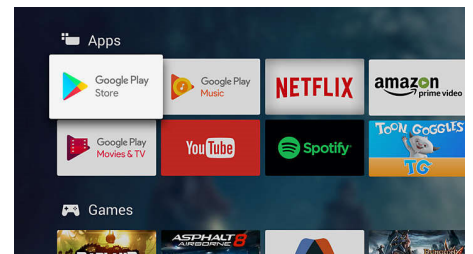

TV-innehåll

Gå bortom traditionella TV-program med Google Play Store och Philips appgalleri. Upplev massor med filmer, TV, musik, program och spel online. Mer att älska.