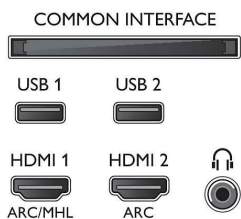

Färg och behandling

- TV:ns framsida: Metallicsilver

Mått

- Bredd: 1 462,3 mm
- Höjd: 852,0 mm
- Djup: 87,5 mm
- Produktvikt: 24,5 kg
- Bredd (med stativ): 1462,3 mm
- Höjd (med stativ): 905,8 mm
- Djup (med stativ): 279,1 mm
- Produktvikt (+stativ): 25,2 kg
- Lådbredd: 1600 mm
- Lådhöjd: 995 mm
- Låddjup: 185 mm
- Vikt inkl. förpackning: 32,4 kg
- Kompatibel med väggfäste: 400 x 200 mm
- TV-stativets bredd: 783,0 mm

Connections

Side

Bottom

Publiceringsdatum
2023-07-31

Version: 12.0.1

EAN: 87 18863 01558 2

© 2023 Koninklijke Philips N.V.
Med ensamrätt.

Specifikationerna kan ändras utan föregående meddelande. Alla varumärken tillhör Koninklijke Philips N.V. eller sina respektive ägare.