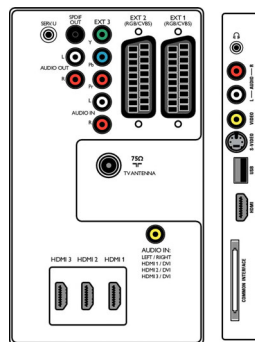

Multimediatoepassingen

- Multimedia-aansluitingen: USB
- Afspeelformaat: MP3, Diapresentatiebestanden (.alb), JPEG-afbeeldingen

Comfort

- Kinderbeveiliging: Kinderslot + Oudercontrole
- Gemakkelijk te installeren: Automatische programmanamen, Automatische zenderinstelling, Automatisch tuningsysteem (ATS), Automatisch

- opslaan, Fijnafstemming, PLL digitaal afstemmen, Plug & Play
- Gebruiksgemak: 4 favoriete lijsten, Automatische volumeregelaar (AVL), Delta Volume per voorkeurzender, Grafische gebruikersinterface, Weergave op het scherm, Programmalijs, Instellingenwizard, Zijbediening
- Klok: Sleeptimer, Wekker
- Aanpassingen van beeldformaat: 4:3, Auto Format, Filmformaat 14:9, Filmformaat 16:9, Ondertitelzoom, Superzoom, Breedbeeld
- Elektronische programmagids: Nu + Straks EPG
- Afstandsbediening: TV
- Type afstandsbediening: RCPF05E08B
- Teletekst: 1200 pagina's Hypertext
- Picture in Picture: Text Dual Screen
- Teletekstverbeteringen: 4 favoriete pagina's, Programma-informatieregel
- Intelligente modus: Film, Standaard, Levendig

Geluid

- Equalizer: 5-band
- Uitgangsvermogen (RMS): 2 x 15 W
- Geluidssysteem: Nicam Stereo, Virtual Dolby