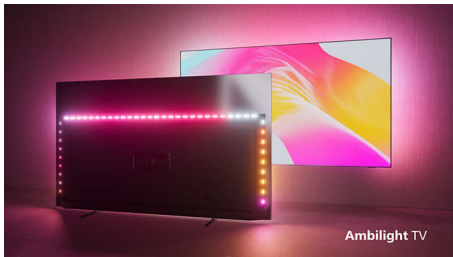

PHILIPS

LED Android TV s rozlíšením 4K UHD

3-stranná funkcia Ambilight TV Podpora hlavných formátov HDR, Dolby Vision a Dolby Atmos, 189 cm (75")
Android TV

Hlavné prvky

75PUS8007/12

Philips Ambilight

Funkcia Philips Ambilight znásobí skvelý zážitok zo sledovania televízora Philips! Rozsvietenie a zmena farby LED diód umiestnených okolo okrajov televízora sú dokonale zosynchronizované s farbami toho, čo sa odohráva na obrazovke, alebo s hudbou. Táto funkcia je tak príjemná a pohlcujúca, až sa budete čudovať, ako ste si mohli vychutnávať sledovanie televízora bez nej.