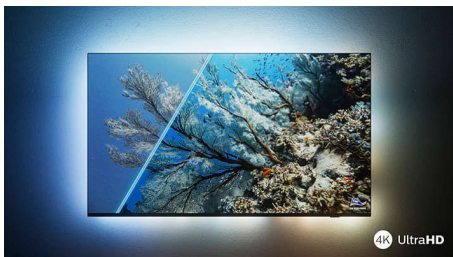

UHD LED televízor s rozlíšením 4K

Zamilujte si všetko, čo sledujete na tomto UHD LED televízore s rozlíšením 4K. Technológia Philips Pixel Precise Ultra HD engine optimalizuje kvalitu obrazu tak, aby dodával ostrý obraz, bohaté farby a plynulý pohyb. Zakaždým získate ten najvyšší komfort sledovania.