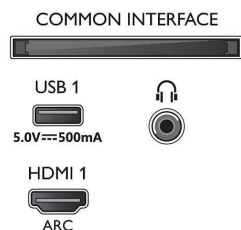

Procesor

- Výkon procesora: Štyri jadrá

Zvuk

- Výstupný výkon (RMS): 20 W
- Konfigurácia reproduktorov: 2 x reproduktor s úplným rozsahom a výkonom 10 W
- Zlepšenie kvality zvuku: Čisté dialógy, Dolby Atmos, Automatické vyrovnávanie hlasitosti, Zlepšenie basov Dolby

Pripojiteľnosť

- Počet pripojení HDMI: 4
- Funkcie HDMI: Audio Return Channel, 4K
- EasyLink (HDMI-CEC): Pripojenie cez diaľkové

Connections

Side

Bottom

LED Android TV s rozlíšením 4K UHD

3-stranná funkcia Ambilight TV Podpora hlavných formátov HDR, Dolby Vision a Dolby Atmos, 189 cm (75")
Android TV