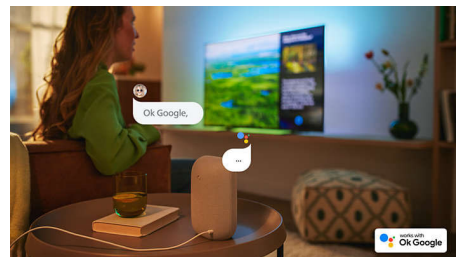

Hlasové ovládanie za pomoci umelej inteligencie

Televízor Philips so systémom môžete ovládať hlasom cez ktorýkoľvek reproduktor, ktorý má asistenta Google, alebo cez aplikáciu diaľkového ovládania Android TV. Chcete nájsť aplikácie, streamovať obsah, alebo hrať hry? Stačí poprosiť.