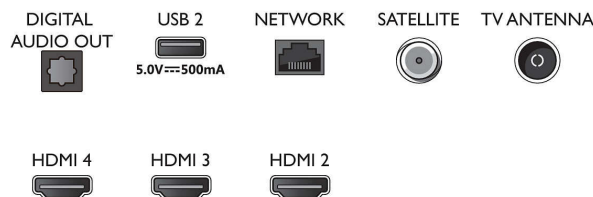

Pripojiteľnosť

- Počet pripojení HDMI: 4
- Funkcie HDMI: Audio Return Channel, 4K
- EasyLink (HDMI-CEC): Pripojenie cez diaľkové

Connections

Side

Bottom

LED Android TV s rozlíšením 4K UHD

3-stranná funkcia Ambilight TV Podpora hlavných formátov HDR, Dolby Vision a Dolby Atmos, 189 cm (75")
Android TV

Technické údaje

75PUS8007/12

ovládanie, Systémové ovládanie zvuku, Pohotovostný režim systému, Prehrávanie jedným dotykcom

- Počet konektorov USB: 2
- Bezdrôtové pripojenie: Wi-Fi 802.11n, 2 x 2, dvojpásmové, Bluetooth 5.0
- Iné pripojenia: Konektor satelitu, Common Interface Plus (CI+), Digitálny zvukový výstup (optický), Ethernet-LAN RJ-45, Slúchadlový výstup, Servisný konektor
- HDCP 2.3: Áno na všetkých konektoroch HDMI
- HDMI ARC: Áno, na HDMI1