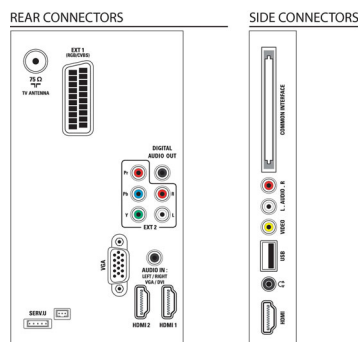

Geluid

- Uitgangsvermogen (RMS): 20 W (2 x 10 W)
- Geluidsverbetering: Automatische volumeregelaar, Kristalhelder geluid, Incredible Surround, Treble-en basregeling

Connectiviteit

- Aantal AV-aansluitingen: 1
- Aantal HDMI-aansluitingen: 3
- Aantal componentingangen (YPbPr): 1
- EasyLink (HDMI-CEC): Audiobediening, Stand-by, Afspelen met één druk op de knop, Systeeminformatie (menutaal)
- Aantal scart-aansluitingen (RGB/CVBS): 1
- Aantal USB-aansluitingen: 1
- Andere aansluitingen: IEC75-antenne, Common Interface Plus (CI+), Digitale audio-uitgang (coaxiaal), PC-in VGA + audio L/R-in, Hoofdtelefoonuitgang

Accessoires

- Meegeleverde accessoires: Voedingskabel, Afstandsbediening, 2 AAA-batterijen, Tafelstandaard, Gebruiksaanwijzing, Snelstartgids, Garantiekaart

Afmetingen

- Breedte van het apparaat: 795,6 mm
- Hoogte van het apparaat: 508,4 mm
- Diepte van het apparaat: 93,1 mm
- Gewicht van het product: 8,19 kg
- Breedte van het apparaat (met standaard): 795,6 mm
- Hoogte van het apparaat (met standaard): 557,3 mm
- Diepte van het apparaat (met standaard): 221,4 mm
- Gewicht (incl. standaard): 9,84 kg
- Breedte van de doos: 1000 mm
- Hoogte van de doos: 610 mm
- Diepte van de doos: 160 mm
- Gewicht (incl. verpakking): 13,2 kg
- Compatibele muurbeugel: 200 x 200 mm