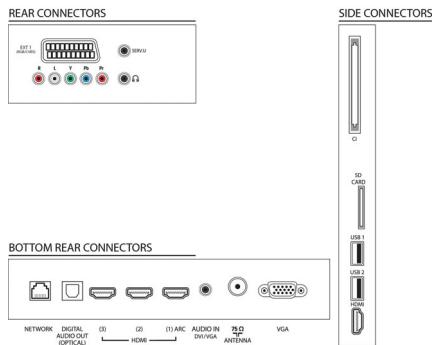

Hang

- Kimeneti teljesítmény (RMS): 24 W (2 x 12 W)
- Hangszárvitálás: Automatikus hangerő-kiegyenlítő, Clear Sound, Incredible Surround, Magas/mély hangszínszabályzó

Műszaki adatok

Csatlakoztathatóság

- HDMI csatlakozók száma: 4
- HDMI funkciók: 3D, Audió visszirányú csatorna
- Komponens bemenetek (YPbPr) száma: 1
- EasyLink (HDMI-CEC): Távezérelt áthurkolás, Rendszer-hangvezérlés, Rendszerkészenlét, Plug & play hozzáadás a főképernyőhöz, Automatikus felirat-elcsúsztatás (Philips), Pixel Plus csatlakozás (Philips), Lejátszás egy gombnyomásra
- Scart csatlakozók (RGB/CVBS) száma: 1
- USB csatlakozók száma: 2
- Vezeték nélküli kapcsolat: WiFi tanúsítvány
- Egyéb csatlakozások: Antenna IEC75, Általános interfész plusz (CI+), Ethernet-LAN RJ-45, SD kártyafoglat (Videostore), Digitális audiokimenet (optikai), PC-be VGA + Audió B/J be, Fejhallgatókimenet, Szervizcsatlakozó