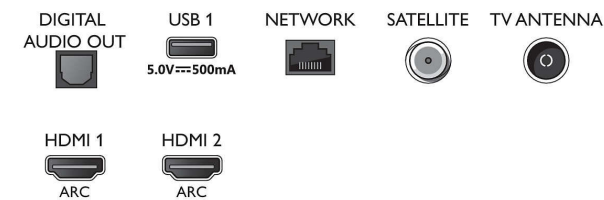

Smart TV-functies

- Gebruikersinteractie: SimplyShare,

Connections

Side

Bottom

4K UHD LED Smart TV

189 cm (75") Ambilight TV Voornaamste HDR-indelingen ondersteund, P5 Perfect Picture Engine, Alexa ingebouwd

Specificaties

75PUS7855/12

- Schermduplicatie
- Interactieve TV: HbbTV
- Programmeren: TV pauzeren, Opnemen via USB*
- SmartTV-apps*: Onlinevideotheken, Internetbrowser openen, TV on demand, YouTube, Netflix-TV
- Gemakkelijk te installeren: Automatische detectie van Philips-apparaten, Netwerkinstallatie wizard, Instellingen wizard
- Gebruiksgemak: Alles-in-één Smart menuknop, Gebruikershandleiding op het scherm
- Firmware-upgrade mogelijk: Auto-upgradewizard voor firmware, Firmware te upgraden via USB, Onlinefirmware-upgrade
- Aanpassingen van beeldformaat: Geavanceerd - Shift, Standaard - Schermvullend, Aanpassen aan scherm, Zoomen, uitrekken, Breedbeeld
- Spraakassistent*: Amazon Alexa ingebouwd, Afstandsbediening met microfoon.