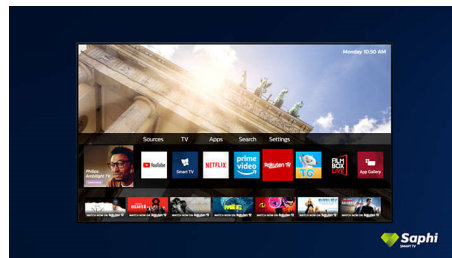

Saphi Smart TV

SAPHI is een snel, intuïtief besturingssysteem waarmee u immens plezier beleeft aan uw Philips Smart TV. Geniet van toegang met één knop tot een duidelijk pictogrammenmenu. Ga snel naar populaire Philips Smart TV-apps zoals YouTube, Netflix en meer.