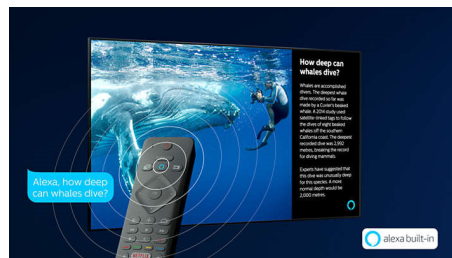

Spraakbediening

U kunt nu uw stem gebruiken om uw Philips Smart TV te bedienen. Vraag Alexa om van zender te wisselen, naar uw gameconsole over

75PUS7855/12

te schakelen of uw slimme thuisapparaten zoals uw lampen en thermostaat te bedienen. Met Alexa is dit en nog veel meer mogelijk.