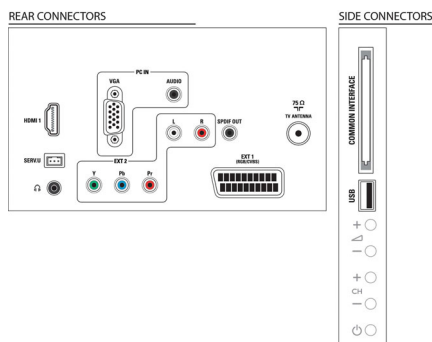

Controlos de Graves e Agudos

Conetividade

- Número de ligações HDMI: 1
- Número de entradas de componentes (YPbPr): 1
- EasyLink (HDMI-CEC): Standby do sistema, Reprodução com um só toque
- Número de scarts (RGB/CVBS): 1
- Número de USB: 1
- Outras ligações: Antena IEC75, Saída áudio digital (coaxial), Entrada VGA de PC+Entrada Áudio E/D, Saída de auscultador

Potência

- Alimentação elétrica: 220-240 V; 50-60 Hz
- Temperatura ambiente: De 5 °C a 40 °C
- Consumo de energia em modo de espera: 0,3 W
- Classe energética: C
- Potência com Rótulo energético da UE: 57 W
- Funcionalidades de poupança de energia: Modo Eco, Menu de definições eco
- Consumo de energia anual: 83 kW h
- Presença de chumbo: Sim*

Acessórios

- Acessórios incluídos: Cabo de alimentação, Telecomando, 2 x pilhas AAA, Suporte para mesa, Manual do utilizador, Manual de início rápido, Folheto de garantia

Dimensões

- Largura do conjunto: 648,5 mm
- Altura do conjunto: 414,5 mm
- Profundidade do conjunto: 79,1 mm
- Peso do produto: 6,59 kg
- Largura do conjunto (com suporte): 648.5 mm
- Altura do conjunto (com suporte): 465.3 mm
- Profundidade do conjunto (com suporte): 176.7 mm
- Peso do produto (+suporte): 6.95 kg
- Largura da caixa: 190 mm
- Altura da caixa: 538 mm
- Profundidade da caixa: 800 mm
- Peso incl. embalagem: 7,4 kg
- Suporte de parede compatível: 200 x 100 mm, ajustável

Data de publicação
2023-08-01

Versão: 6.7.7

EAN: 87 12581 60400 4

© 2023 Koninklijke Philips N.V.
Todos os direitos reservados.

Todas as especificações estão sujeitas a alterações sem aviso prévio. As marcas comerciais são propriedade de Koninklijke Philips N.V. ou dos respectivos detentores.

www.philips.com

* O televisor suporta a recepção DVB para transmissões em canal aberto. Operadores de DVB específicos podem não ser suportados. Pode encontrar uma lista actualizada na secção de FAQ do Web site de suporte da Philips. Para alguns operadores são necessários um acesso condicionado e uma subscrição. Contacte o seu operador para mais informações.

* EPG de 8 dias, serviço não disponível em todos os países

* Consumo de energia em kWh por ano, com base no consumo de energia do televisor a funcionar 4 horas por dia durante 365 dias. O consumo de energia efectivo dependerá da forma como o televisor é utilizado.

* Consumo de energia típico quando ligado, medido de acordo com o método de medição IEC62087 Edição 2.

* Este televisor contém chumbo apenas em determinadas peças e componentes que não oferecem uma tecnologia alternativa, de acordo com as cláusulas de isenção da directiva RoHS.