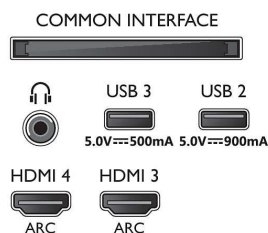

Procesor

- Výkon procesora: Štyri jadrá

Zvuk

- Audio: 2.1-kanálová konfigurácia, Výstupný výkon: 70 W (RMS)
- Konfigurácia reproduktorov: 4 x stredo-výškový reproduktor s výkonom 10 W, basový reproduktor s výkonom 30 W
- Kodek: AC-4, Dolby Atmos, DTS-HD (M6), Dolby

Connections

Side

Bottom

Technické údaje

Digital MS12 V2.5

- Zlepšenie kvality zvuku: Zvuk s umelou inteligenciou, Čisté dialógy, Dolby Atmos, Zlepšenie basov Dolby, Vyrovňovanie hlasitosti Dolby, Nočný režim, A.I. (umelá inteligencia) EQ, DTS Play-Fi, Prispôsobenie zvuku Mimi, Kalibrácia miestnosti