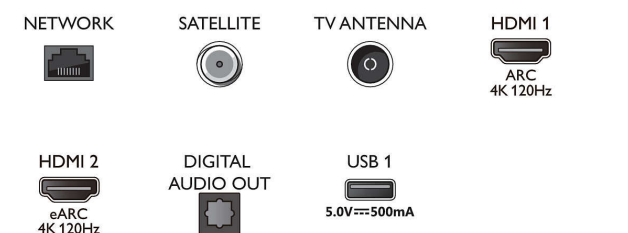

Procesor

- Výkon procesora: Štyri jadrá

Zvuk

- Audio: 2.1-kanálová konfigurácia, Výstupný výkon: 70 W (RMS)
- Konfigurácia reproduktorov: 4 x stredo-výškový reproduktor s výkonom 10 W, basový reproduktor s výkonom 30 W
- Kodek: AC-4, Dolby Atmos, DTS-HD (M6), Dolby

Connections

Side

Bottom

Technické údaje

Digital MS12 V2.5

- Zlepšenie kvality zvuku: Zvuk s umelou inteligenciou, Čisté dialógy, Dolby Atmos, Zlepšenie basov Dolby, Vyrovňovanie hlasitosti Dolby, Nočný režim, A.I. (umelá inteligencia) EQ, DTS Play-Fi, Prispôsobenie zvuku Mimi, Kalibrácia miestnosti