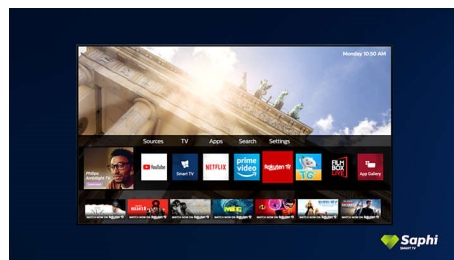

SAPHI

SAPHI is een snel, intuïtief besturingssysteem waarmee u immens plezier beleeft aan uw Philips Smart TV. Geniet van geweldige

beeldkwaliteit en toegang met één knop tot een duidelijk pictogrammenmenu. Bedien uw TV met gemak en ga snel naar populaire Philips Smart TV-apps zoals YouTube, Netflix en meer.