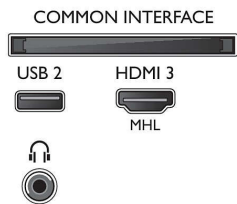

Multimediatoepassingen

- Videoweergaveformaten: Containers: AVI, MKV,

- H264/MPEG-4 AVC, MPEG-1, MPEG-2, MPEG-4, WMV9/VC1, HEVC (H.265), VP9
- Muziekweergaveformaten: AAC, MP3, WAV, WMA (versie 2 tot versie 9.2), WMA-PRO (v9 en v10)
- Ondersteunde ondertitelindelingen: .SMI, .SRT, .SUB, .TXT, .AAS
- Beeldweergaveformaten: JPEG, BMP, GIF, PNG

Bezig met verwerken

- Verwerkingskracht: Quad Core

Geluid

- Uitgangsvermogen (RMS): 20W
- Luidsprekerconfiguratie: 2x 10 W luidspreker met volledig bereik
- Geluidsverbetering: Incredible Surround, Kristalhelder geluid, Automatische volumeregelaar, Smart Sound

Connectiviteit

- Aantal HDMI-aansluitingen: 3
- HDMI-functies: Audio Return Channel, 4K
- Aantal componentingangen (YPbPr): 1
- EasyLink (HDMI-CEC): Passthrough van afstandsbedieningen, Audiobediening, Stand-by, Afspelen met één druk op de knop

Connections

Side

Rear

Bottom

Specificaties

- Aantal USB-aansluitingen: 2
- Draadloze verbinding: Geïntegreerde Wi-Fi 802.11n 2x2, Dual band
- Andere aansluitingen: IEC75-antenne, Satelliet aansluiting, Common Interface Plus (CI+), Digitale audio-uitgang (optisch), Ethernet-LAN RJ-45, Audio L/R in, Hoofdtelefoonuitgang
- HDCP 2.2: Ja op alle HDMI