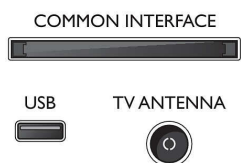

Potencia

- Red eléctrica: 220 - 240 V de CA, 50/60 Hz
- Temperatura ambiente: 5 °C a 35 °C
- Consumo en modo de espera: $0,3\text{ W}$
- Funciones de ahorro de energía: Temporizador de desconexión automática, Modo Eco, Silenciamiento de imagen (para radio)
- Presencia de plomo: Si*
- Contenido en mercurio: 0 mg

Accesorios

- Accesorios incluidos: Mando a distancia, 2 pilas AAA, Cable de alimentación, Guía de inicio rápido, Folleto legal y de seguridad, Soporte para la mesa

Diseño

- Colores del televisor: Bisel plateado medio de plástico
- Diseño del soporte: Soporte con ranura plateada media

Dimensiones

- Anchura del dispositivo: 968,4 mm
- Altura del dispositivo: 565,5 mm
- Profundidad del dispositivo: 80,5 mm
- Peso del producto: 7,8 kg
- Longitud del dispositivo (con soporte): 968,4 mm
- Altura del dispositivo (con soporte): 583,0 mm

- Profundidad dispositivo (con soporte): 218,0 mm
- Peso del producto (+ soporte): 7,9 kg
- Anchura de la caja: 1070,0 mm
- Altura de la caja: 680,0 mm
- Profundidad de la caja: 140,0 mm
- Peso incluido embalaje: 9,7 kg
- Anchura del soporte: 550,6 mm
- Altura del soporte: 17,5 mm
- Profundidad del soporte: 218,0 mm
- Compatible con el montaje en pared: 200 x 100 mm

Connections

Side