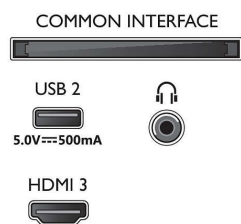

Obraz/Displej

- Diagonálny rozmer obrazovky (v palcoch): 65 palec
- Diagonálny rozmer obrazovky (metrický): 164 cm
- Displej: 4K Ultra HD LED

- Rozlíšenie panela: 3840 x 2160
- Prirodzená obnovovacia frekvencia: 60 Hz
- Obrazový engine: Pixel Precise Ultra HD
- Dokonalejšie zobrazenie: HDR10, HLG (Hybrid Log Gamma), Kompatibilný s formátom HDR10+, Dolby Vision

Smart TV

- OS: Inteligentný TV s vylepšeným operačným

Connections

Side

Bottom

Technické údaje

systémom

Funkcie Smart TV