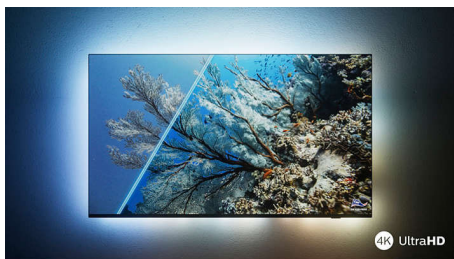

Mimoriadne ostrý obraz

Tento 4K LED TV s funkciou Ambilight vám poskytne ostrý obraz.

Dolby Vision a Dolby Atmos

Vďaka technológiám Dolby Vision a Dolby Atmos budú vaše filmy, relácie a hry vyzerať

a znieť fantasticky. Sledujte taký obraz, aký zamýšľal režisér – už nikdy vás nesklamú scény, ktoré sú príliš tmavé na to, aby ste rozoznali, čo sa v nich odohráva! Zachyťte každé slovo. Vychutnajte si zvukové efekty, akoby sa skutočne odohrávali okolo vás.