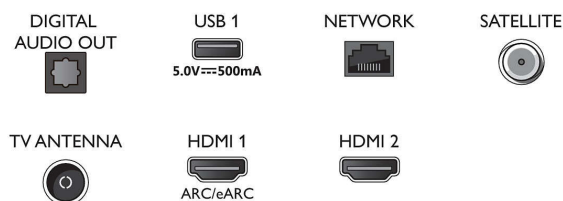

Smart TV

- OS: Inteligentný TV s vylepšeným operačným

Connections

Side

Bottom

Technické údaje

systémom

Funkcie Smart TV