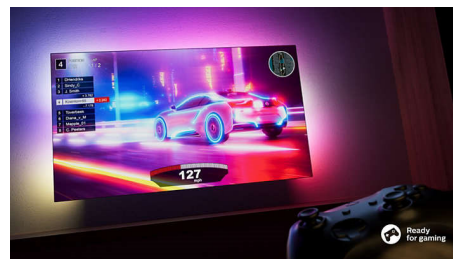

Dobrý na hry.

Vďaka rozhraniu HDMI 2.1 môžete z konzoly dostať to najlepšie.

Kompatibilná s formátmi HDR

Kompatibilná so všetkými hlavnými formátmi HDR