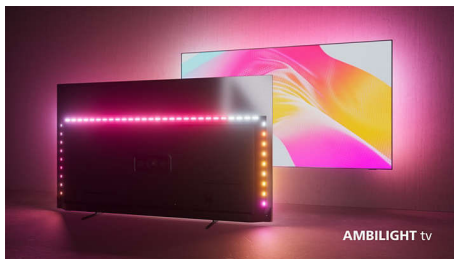

Televízor s funkciou Ambilight a rozlíšením 4K
164 cm (65") Ambilight TV Podporuje hlavné HDR formáty, Zvuk Dolby Atmos, Inteligentný televízor Philips

65PUS8118/12

Hlavné prvky

Televízor s funkciou Ambilight

Televízory s funkciou Ambilight sú jediné televízory s LED svetlami za obrazovkou, ktoré reagujú na to, čo sledujete, a ponoria vás do vyžarovania farebného svetla. Zmení všetko: televízor sa bude zdať väčší a vtiahne vás hlbšie do obľúbených relácií, filmov a hier.