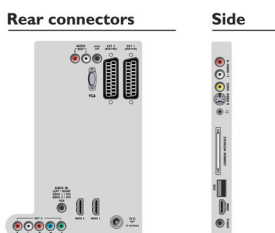

- Antenne-ingang: 75 ohm coaxiaal (IEC75)
- Tunerbereik: Hyperband, S-kanaal, UHF, VHF
- Televisiesysteem: PAL I, PAL B/G, PAL D/K, SECAM B/G, SECAM D/K, SECAM L/L', DVB COFDM 2 K/8 K
- Digitale TV: DVB-T MPEG4*, DVB-C MPEG4*
- Videoweergave: NTSC, SECAM, PAL

Multimediaoepassingen

- Multimedia-aansluitingen: USB
- Afspeelformaat: MP3, LPCM, JPEG-afbeeldingen, MPEG1, MPEG2, H.264/MPEG-4 AVC

Comfort

- Kinderbeveiliging: Kinderslot + Oudercontrole
- Gemakkelijk te installeren: Automatische programmanamen, Automatische zenderinstelling, Automatisch tuningsysteem (ATS), Automatisch

- opslaan, Fijnafstemming, PLL digitaal afstemmen, Plug & Play
- Gebruiksgemak: Automatische volumeregelaar (AVL), Delta Volume per voorkeuzender, Programmalijs, Instellingenwizard, Home-knop, Selectie van favoriete programma's
- Klok: Sleeptimer
- Verbindingsverbeteringen: EasyLink
- Aanpassingen van beeldformaat: Auto Format, Filmformaat 16:9, Superzoom, Breedbeeld
- Elektronische programmagids: Nu + Straks EPG, Elektronische programmagids voor 8 dagen*
- Afstandsbediening: TV
- Type afstandsbediening: RCPF02E09B
- Teletekst: Smart Text-geheugen voor 1000 pagina's
- Intelligente modus: Game, Cinema, Persoonlijk, Standaard, Levendig

Geluid

- Uitgangsvermogen (RMS): 2 x 5 W
- Geluidssysteem: Nicam Stereo
- Geluidsverbetering: Incredible Surround, Treble-en basregeling