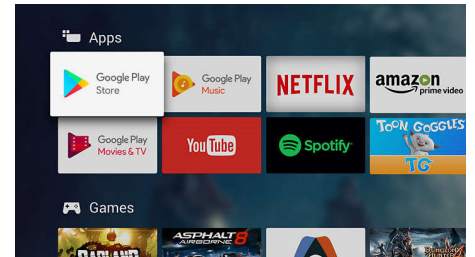

TV-innehåll

Gå bortom traditionella TV-program med Google Play Store och Philips appgalleri. Upplev massor med filmer, TV, musik, program och spel online. Mer att älska.