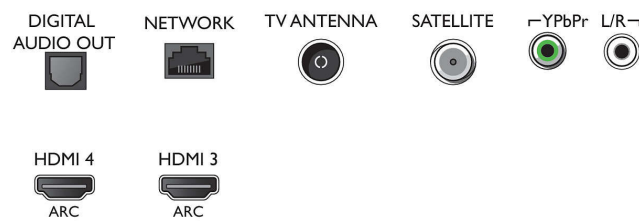

49PUS8503/12

- x 2160, vid 60 Hz, Stöd för HDR, HDR10/HLG
- Videoingångar på HDMI3/4: Upp till 4K UHD, 3840 x 2160, vid 60 Hz

Mottagare/mottagning/sändning

- Digital-TV: DVB-T/T2/T2-HD/C/S/S2
- Videouppspelning: NTSC, PAL, Secam
- MPEG-stöd: MPEG2, MPEG4
- TV-programguide*: 8-dagars elektronisk programguide
- Signalstyrkeindikering

Connections

Side

Bottom

Tunn Android LED-TV med 4K UHD

123 cm (49 tum) Ambilight-TV 2800 Picture Performance Index, HDR premium WCG 90 %, P5 Perfect Picture Engine

Specifikationer

- Text-TV: 1000 sidor hypertext
- HEVC-stöd