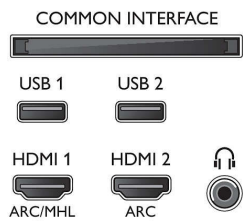

Bild/visning

- Bildförhållande: 16:9
- Diagonal skärmstorlek (tum): 49 tum
- Diagonal skärmstorlek (metrisk): 123 cm
- Display: 4K Ultra HD LED
- Bildförbättring: Micro Dimming Pro, Ultra

Resolution, brett färgomfång 90 % DCI/P3, HDR Premium, 2800 PPI

49PUS8503/12

- x 2160, vid 60 Hz, Stöd för HDR, HDR10/HLG
- Videoingångar på HDMI3/4: Upp till 4K UHD, 3840 x 2160, vid 60 Hz

Mottagare/mottagning/sändning

- Digital-TV: DVB-T/T2/T2-HD/C/S/S2
- Videouppspelning: NTSC, PAL, Secam
- MPEG-stöd: MPEG2, MPEG4
- TV-programguide*: 8-dagars elektronisk programguide
- Signalstyrkeindikering

Connections

Side

Bottom

Tunn Android LED-TV med 4K UHD

123 cm (49 tum) Ambilight-TV 2800 Picture Performance Index, HDR premium WCG 90 %, P5 Perfect Picture Engine

Specifikationer

- Text-TV: 1000 sidor hypertext
- HEVC-stöd