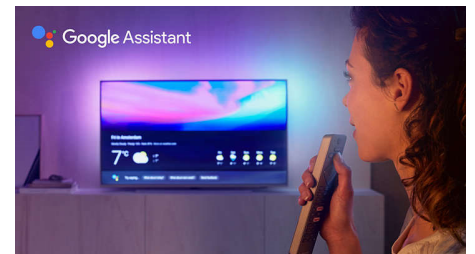

Inbyggd Google Assistant

Styr din Philips Android TV med din röst. Vill du spela ett spel, titta på Netflix eller hitta innehåll och appar på Google Play Store? Tala om det för TV:n. Du kan till och med styra alla Google Assistant-kompatibla smarta hemenheter – som att skruva ner ljuset och ställa in termostaten på filmkväll. Utan att lämna soffan.

45 W SoundBar

Framåtriktad 45 W SoundBar

Triple Ring-teknik

Tack vare Philips förbättrade Triple Ring-teknik har vi en ännu mer kraftfull högtalare i våra subwoofers. Mer rörelse betyder mer kraft – så att du kan ta del av kraftfullt ljud även i vår tunna Philips TV-design.