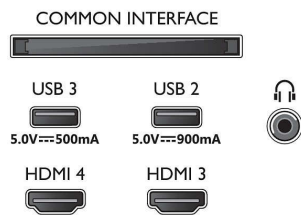

Характеристики

Подсветка Ambilight

- Возможности режима Ambilight: Встроенный Ambilight+Hue, Подстраивается под цвет стены, Режим Lounge, Игровой режим, Музыка Ambilight, AmbiWakeUp, AmbiSleep, Беспроводная АС для дома Philips, Ambilight Augora, Анимация запуска Ambilight
- Версия Ambilight: 3-сторонняя, новое поколение

Изображение/дисплей

- Размер экрана по диагонали (метрич.): 139 см
- Дисплей: 4K Ultra HD OLED

- Разрешение панели: 3840 x 2160
- Базовая частота обновления: 120 Гц
- Процессор обработки изображения: Процессор P5 AI Perfect Picture
- Улучшение изображения: Perfect Natural Motion, Micro Dimming Perfect, Wide Color Gamut воспроизводит 99 % оттенков DCI-P3, Dolby Vision, Режим ИИ PQ, Поддержка CalMAN, Режим IMAX Enhanced, HDR10+ Adaptive, Режим Filmmaker, HLG (Hybrid Log Gamma)

Разрешение экрана

- Разрешение при разных частотах обновления: 576р, 50 Гц, 640x480, 60 Гц, 720р, 50 Гц, 60 Гц, 1920x1080р, 24 Гц, 25 Гц, 30 Гц, 50 Гц, 60 Гц, 100 Гц, 120 Гц., 2560x1440, 60 Гц, 120 Гц, 3840x2160р, 24 Гц, 25 Гц, 30 Гц, 50 Гц., 60 Гц, 100 Гц, 120 Гц.

Тюнер/прием/передача

- Цифровое ТВ: DVB-T/T2/T2-HD/C/S/S2
- Телегид*: Электронный гид телепередач на 8 дней
- Индикатор уровня сигнала

Connections

Side