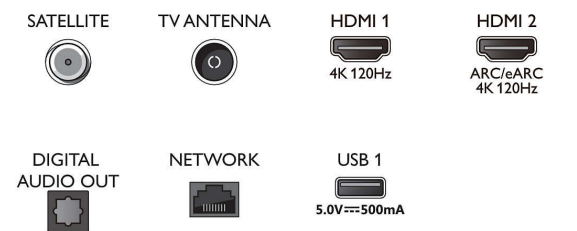

Тюнер/прием/передача

- Цифровое ТВ: DVB-T/T2/T2-HD/C/S/S2
- Телегид*: Электронный гид телепередач на 8 дней
- Индикатор уровня сигнала

Connections

Side

Bottom

Характеристики

- Телетекст: 1000-страничный гипертекст
- Поддержка HEVC