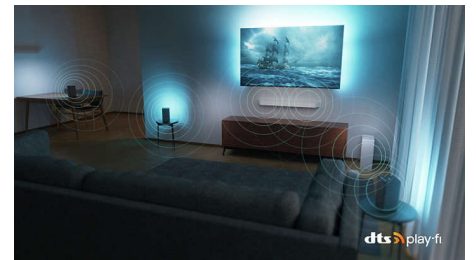

DTS Play-Fi

Bežični kućni sustav tvrtke Philips koji ima DTS Play-Fi omogućuje vam povezivanje s kompatibilnim soundbar i bežičnim zvučnicima u vašem domu u roku od nekoliko sekundi. Slušajte filmove u kuhinji. Reproducirajte glazbu bilo gdje. Možete čak kreirati sustav surround zvuka kućnog kina tako da televizor tvrtke Philips upotrijebite kao središnji zvučnik.