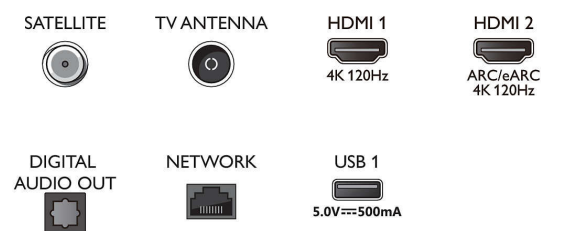

Tuner / Prijem / Prijenos

- Digitalni televizor: DVB-T/T2/T2-HD/C/S/S2
- Vodič kroz programe*: Elektronički vodič kroz programe za 8 dana

Connections

Side

Bottom

4K Ambilight TV

Ambilight TV od 121 cm (48") P5 AI perfect picture engine, Dolby Atmos zvuk, Google TV™

48OLED848/12

Specifikacije

- Indikator jačine signala
- Teletext: Hipertekst od 1000 stranica
- HEVC podrška

Android TV

- OS: Google TV™
- Prethodno instalirane aplikacije: Google Play Movies*, Google pretraživanje, YouTube, Netflix, Apple TV, BBC iplayer, Amazon Prime Video, Disney+, Aplikacija za fitness, YouTube Music, Ambilight Aurora
- Kapacitet memorije (Flash): 16 GB*
- Računalni oblak za igranje: Geforce Now