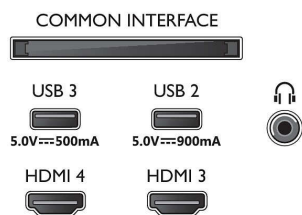

4K Ambilight TV

Ambilight TV od 121 cm (48") P5 AI perfect picture engine, Dolby Atmos zvuk, Google TV™

48OLED848/12

Specifikacije

Ambilight

- Ambilight značajke: Mogućnost prilagodbe boji zida, Način rada sa svjetlom za opuštanje, Način rada za igre, Ambilight Music, AmbiWakeUp, AmbiSleep, radi s Philips Wireless Home Speakers, Početna Ambilight animacija
- Ambilight verzija: nova generacija s 3 strane

Slika/zaslon

- Veličina dijagonale zaslona (inč): 48 inča
- Dijagonala zaslona (u cm): 121 cm

- Zaslon: 4K Ultra HD OLED
- Rezolucija zaslona: 3840 x 2160
- Izvorna brzina osvježavanja: 120 Hz
- Program za obradu slike: P5 AI Perfect Picture Engine
- Napredne značajke slike: Perfect Natural Motion, Micro Dimming Perfect, Širok spektar boja od 99 % DCI/P3, Dolby Vision, A.I. PQ način rada, Podrška za CalMAN, Napredni način rada IMAX, HDR10+ adapter, Producent, HLG (Hybrid Log Gamma)

Rezolucija zaslona

- Rezolucija – brzina osvježavanja: 576p – 50 Hz, 640 x 480 – 60 Hz, 720p – 50 Hz, 60 Hz, 1920 x 1080p – 24 Hz, 25 Hz, 30 Hz, 50 Hz, , 60 Hz, 100 Hz, 120 Hz., 2560 x 1440 – 60 Hz, 120 Hz, 3840 x 2160p – 24 Hz, 25 Hz, 30 Hz, 50 Hz, , 60 Hz, 100 Hz, 120 Hz.

Tuner / Prijem / Prijenos

- Digitalni televizor: DVB-T/T2/T2-HD/C/S/S2
- Vodič kroz programe*: Elektronički vodič kroz programe za 8 dana

Connections

Side