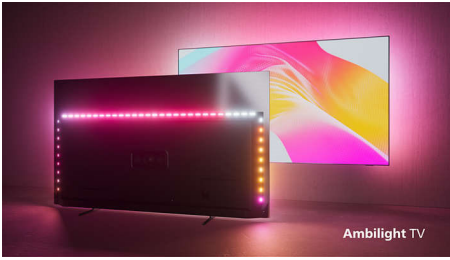

Philips OLED
4K Ambilight TV

Ambilight TV od 121 cm (48")

P5 AI perfect picture engine
Dolby Atmos zvuk
Google TV™

48OLED848

Predivan. U svakom pogledu.

4K Ambilight TV

Bilo da gledate filmove ili emisije, izvanredan doživljaj zajamčen je uz realističnu sliku i puni zvuk ovog OLED televizora upotpunjene prožimajućim krugom svjetlosti koje pruža Ambilight. Tamni metalni okvir s dizajnom bez rubova unosi eleganciju.

4K Ambilight TV

Ambilight TV od 121 cm (48") P5 AI perfect picture engine, Dolby Atmos zvuk, Google TV™

48OLED848/12

Istaknute znač.

Ambilight nove generacije

Uz Ambilight nove generacije, LED svjetla iza zaslona prožimaju vas živopisnim svjetlom koje je detaljnije, bolje definirano i više usklađeno s akcijom nego ikada prije! Osim toga, sliku na zaslonu možete oživjeti s pomoću odabrane kolekcije slika i videozapisa kojom upravlja Aurora, a odlično izgledaju uz tehnologiju Ambilight.

Svijetao OLED zaslon

Svijetli zaslon i realistična slika vašeg 4K (UHD) OLED Ambilight televizora znači da ćete vidjeti dublje crne, a ne sive nijanse, dok će i najmanji detalji iskakati iz sjena i svijetlih područja. Slika izgleda nevjerovatno čak i kad se gleda po kutom, a nećete morati prigušivati svjetla! Podržani su svi glavni HDR formati.