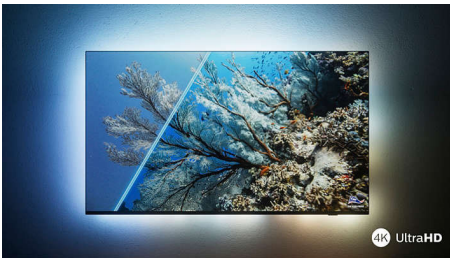

Živahna HDR-slika

Želite med gledanjem vsakega delčka filma uživati v popolni sliki? Vaš televizor Philips 4K UHD je združljiv z vsemi sodobnimi formati HDR, kar pomeni, da boste vedno uživali v jasni, čudovito ostri sliki. Videli boste vse podrobnosti, tudi v temnih ali svetlih scenah.