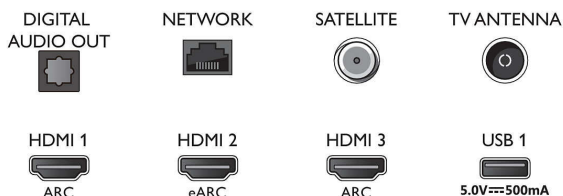

## Connections

Side

Bottom

Datum izdaje 2023-07-31

Različica: 6.3.1

EAN: 87 18863 03409 5

© 2023 Koninklijke Philips N.V.  
Vse pravice pridržane.

Specifikacije se lahko spremenijo brez predhodnega obvestila. Blagovne znamke so v lasti podjetja Koninklijke Philips N.V. ali drugih lastnikov.