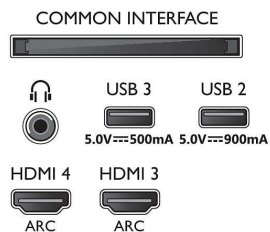

Slika/zaslon

- Velikost diagonale zaslona (cm): 189 cm
- Zaslon: LED-televizor 4K Ultra HD
- Ločljivost zaslona: 3840 x 2160
- Izvorna hitrost osveževanja: 120 Hz
- Slikovni procesor: Procesor P5 Perfect Picture z umetno inteligenco
- Izboljšava slike: Širok barvni razpon 95%, DCI/P3, Dolby Vision, Perfect Natural Motion, Micro Dimming Premium, Način A.I. PQ, Podpora za CalMAN, HDR10+, Način IMAX Enhanced,

Filmmaker Mode

- Velikost diagonale zaslona (v palcih): 75 palcev

Vhodna ločljivost zaslona

- Ločljivost – hitrost osveževanja: 576p – 50 Hz, 640 x 480 – 60 Hz, 720p – 50 Hz, 60 Hz, 1920 x 1080p – 24 Hz, 25 Hz, 30 Hz, 50 Hz, 60 Hz, 100 Hz, 120 Hz., 2560 x 1440 – 60 Hz, 120 Hz, 3840 x 2160p – 24 Hz, 25 Hz, 30 Hz, 50 Hz, 60 Hz, 100 Hz, 120 Hz.

Connections

Side

Bottom

Televizor MiniLED 4K UHD s sistemom Android

Processor P5 Perfect Picture z umetno inteligenco Zvok Dolby Atmos, Televizor s 4-stranskim Ambilightom, 189 cm (75") z OS Android TV

Specifikacije