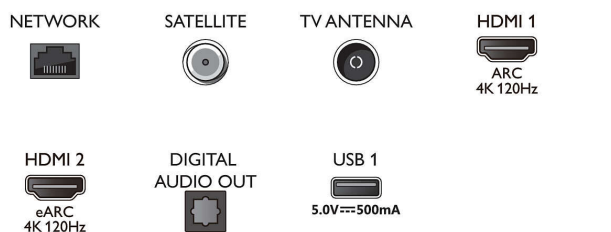

Slika/zaslon

- Velikost diagonale zaslona (cm): 189 cm
- Zaslon: LED-televizor 4K Ultra HD
- Ločljivost zaslona: 3840 x 2160
- Izvorna hitrost osveževanja: 120 Hz
- Slikovni procesor: Procesor P5 Perfect Picture z umetno inteligenco
- Izboljšava slike: Širok barvni razpon 95%, DCI/P3, Dolby Vision, Perfect Natural Motion, Micro Dimming Premium, Način A.I. PQ, Podpora za CalMAN, HDR10+, Način IMAX Enhanced,

Filmmaker Mode

- Velikost diagonale zaslona (v palcih): 75 palcev

Vhodna ločljivost zaslona

- Ločljivost – hitrost osveževanja: 576p – 50 Hz, 640 x 480 – 60 Hz, 720p – 50 Hz, 60 Hz, 1920 x 1080p – 24 Hz, 25 Hz, 30 Hz, 50 Hz, 60 Hz, 100 Hz, 120 Hz., 2560 x 1440 – 60 Hz, 120 Hz, 3840 x 2160p – 24 Hz, 25 Hz, 30 Hz, 50 Hz, 60 Hz, 100 Hz, 120 Hz.

Connections

Side

Bottom

Televizor MiniLED 4K UHD s sistemom Android

Processor P5 Perfect Picture z umetno inteligenco Zvok Dolby Atmos, Televizor s 4-stranskim Ambilightom, 189 cm (75") z OS Android TV

Specifikacije