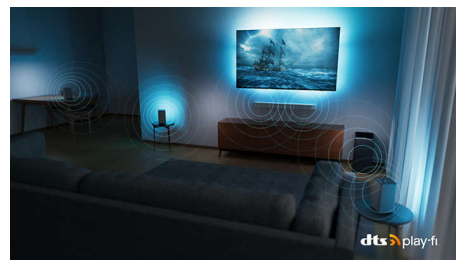

Združljiv z DTS Play-Fi

Philipsove brezžične domače sisteme s tehnologijo DTS Play-Fi boste v svojem domu v le nekaj sekundah povezali z združljivimi zvočniki Soundbar in brezžičnimi zvočniki. Prisluhnite filmom v kuhinji. Glasbo predvajajte kjer koli. Ustvarite sistem domačega kina s predvajanjem prostorskega zvoka, pri katerem prevzame Philipsov televizor vlogo centralnega zvočnika.