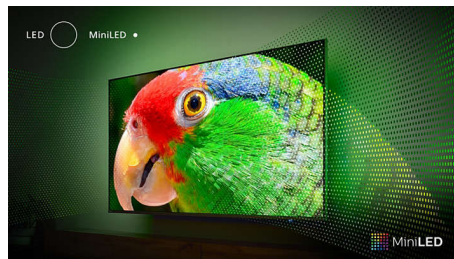

Televizor MiniLED

Philipsov televizor MiniLED podpira vse glavne formate HDR in na velikem zaslonu zagotavlja resnično osupljivo sliko, s popolno črmino in pristnimi barvami. Na stotine pametno osvetljenih območij z neodvisnim zatemnjevanjem v sliki omogoča izjemna kontrastna razmerja v ter pristno globino.