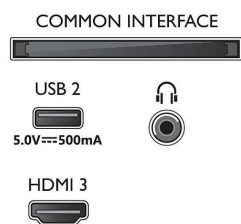

Kép/Kijelző

- Átlós képernyőméret (hüvelyk): 75 hüvelyk
- Átlós képernyőméret (metrikus): 189 cm
- Kijelző: 4K Ultra HD LED
- Panel felbontása: 3840 x 2160
- Natív frissítési frekvencia: 60 Hz

- Képfeldolgozó rendszer: Pixel Precise Ultra HD
- Képjávitás: HDR10, HLG (Hybrid Log Gamma), A HDR10+ rendszerrel kompatibilis, Dolby Vision, Natural Motion (Természetes mozgás)

Connections

Side

Bottom

Műszaki adatok

Smart TV funkciók

- Felhasználói interakció: SimplyShare, Képernyőtűkrözés
- Interaktív TV: HbbTV
- SmartTV alkalmazások*: YouTube, Philips store, Amazon Prime video, Netflix
- Hangsegéd*: Beépített Amazon Alexa, Az Alexával is kompatibilis, A Google Segéddel kompatibilis