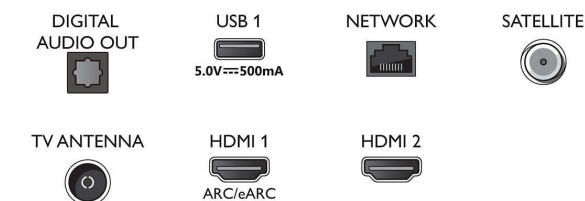

Connections

Side

Bottom

Műszaki adatok

Smart TV funkciók

- Felhasználói interakció: SimplyShare, Képernyőtűkrözés
- Interaktív TV: HbbTV
- SmartTV alkalmazások*: YouTube, Philips store, Amazon Prime video, Netflix
- Hangsegéd*: Beépített Amazon Alexa, Az Alexával is kompatibilis, A Google Segéddel kompatibilis