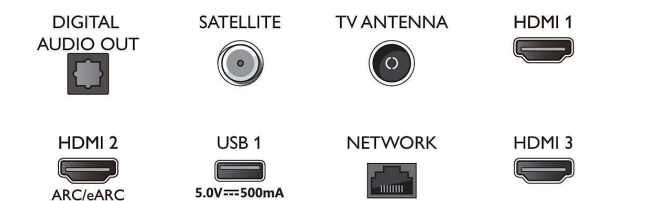

Android TV

- OS: Google TV™

Connections

Side

Bottom

Műszaki adatok

- Előzetesen telepített alkalmazások: Google Play Movies*, Google keresés, YouTube, Netflix, Apple TV, Amazon Prime Video, Disney+, YouTube Zene, Fitness alkalmazás, Ambilight Aurora
- Memóriaméret (flash): 16 GB*
- Játék felhő: GeForce Now

Smart TV funkciók

- Interaktív TV: HbbTV
- Távvezérlő: Hangvezérlés
- Hangsegéd*: Beépített Google Segéd, Mikrofonos távvezérlő, Az Alexával is kompatibilis

Multimédiás alkalmazások

- Videolejátszási formátumok:
Formátumkonténer: AVI, MKV, H.264/MPEG-4 AVC, MPEG-1, MPEG-2, MPEG-4, VP9, HEVC (H.265), AV1
- Zenelejátszási formátumok: AAC, MP3, WAV, WMA (v2-től v9.2-ig), WMA-PRO (v9 és v10), FLAC
- Feliratformátumok támogatása: .SML, .SRT, .SSA, .SUB, .TXT, .ASS
- Képlejátszási formátumok: JPEG, BMP, GIF, PNG, 360 fokos fotó, HEIF